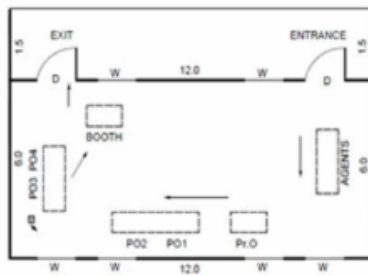

4. வாக்காளர்களின் எண்ணிக்கை

தொடங்கும் வரிசை எண்	முடியும் வரிசை எண்.	நிகர வாக்காளர்களின் எண்ணிக்கை			
		ஆண்	பெண்	மூன்றாம் பாலினம்	மொத்தம்
1	513	234	275	0	509

கையொப்பம்

Nazri Naksha

Google Map View

Polling Station Building Front View

Polling Station Front View

Cad View

D : DOOR
W : WINDOW
SCALE :

MINIMUM BASIC FACILITY (PLANES)	WATER	RAMP	PLUG POWER	TOILET	HEALTHCARE	LIGHT	INDIVIDUAL ENTRANCE & EXIT
	✓	✓	✓	✓	✓	✓	✓

Key MAP View

a) LAND MARKS
b) ROAD NAMES
c) TRAFFIC FLOW