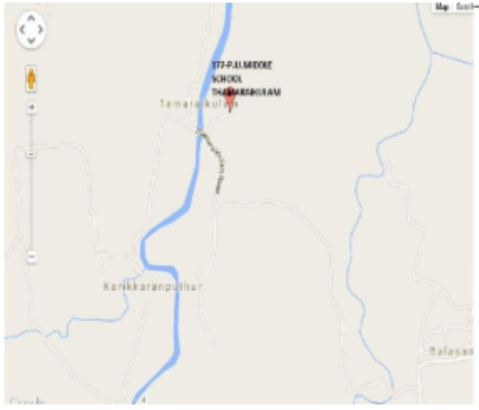

Nazri Naksha