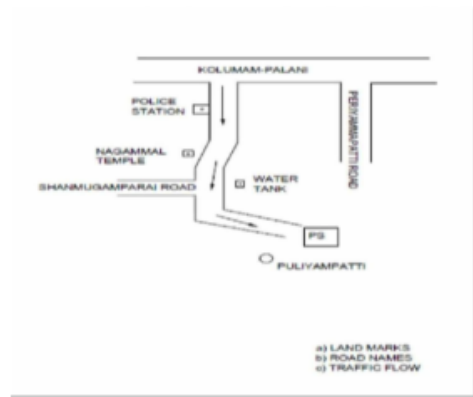

கையொப்பம்

Nazri Naksha

Google Map View

Polling Station Building Front View

Polling Station Front View

Cad View

Key MAP View

1	YNK1329143	பெயர் : தங்கவேல் தந்தை பெயர்: மரிதாஸ் வீட்டு எண் : 1 வயது : 78 பாலினம் : ஆண்	Photo is available	2	YNK1129683	பெயர் : நாகராஜ் தந்தை பெயர்: கந்தசாமி வீட்டு எண் : 1 வயது : 55 பாலினம் : ஆண்	Photo is available	3	YNK0953380	பெயர் : மகுடஸ்வரன் தந்தை பெயர்: தன்னாசி வீட்டு எண் : 1 வயது : 48 பாலினம் : ஆண்	Photo is available
4	YNK0953331	பெயர் : ஈஸ்வரி கணவர் பெயர்: மகுடஸ்வரன் வீட்டு எண் : 1 வயது : 43 பாலினம் : பெண்	Photo is available	5	YNK1202076	பெயர் : ராஜேஸ்வரி கணவர் பெயர்: முப்பிலியன் வீட்டு எண் : 1 வயது : 38 பாலினம் : பெண்	Photo is available	6	YNK1202050	பெயர் : சிவக்குமார் தந்தை பெயர்: நீதிராஜன் வீட்டு எண் : 1 வயது : 35 பாலினம் : ஆண்	Photo is available
7	YNK1202043	பெயர் : பிரபாகரன் தந்தை பெயர்: சகோதரன் வீட்டு எண் : 1 வயது : 34 பாலினம் : ஆண்	Photo is available	8	YNK0953398	பெயர் : கருப்பச்சாமி தந்தை பெயர்: குழந்தைவேலு வீட்டு எண் : 1 வயது : 33 பாலினம் : ஆண்	Photo is available	9	YNK0953406	பெயர் : காளிதாஸ் தந்தை பெயர்: பழனிச்சாமி வீட்டு எண் : 1 வயது : 32 பாலினம் : ஆண்	Photo is available
10	YNK1202001	பெயர் : சந்தனக்குமார் தாயின் பெயர்: காரூப்பாயி வீட்டு எண் : 1 வயது : 28 பாலினம் : ஆண்	Photo is available	11	YNK1202092	பெயர் : மைதிலி தந்தை பெயர்: தன்னாசி வீட்டு எண் : 1 வயது : 28 பாலினம் : பெண்	Photo is available	12	YNK1348838	பெயர் : பிரசாந்த் தந்தை பெயர்: குப்புச்சாமி வீட்டு எண் : 1 வயது : 27 பாலினம் : ஆண்	Photo is available
13	YNK1444439	பெயர் : குணசேகரன் தந்தை பெயர்: நீதி ராஜன் வீட்டு எண் : 1 வயது : 25 பாலினம் : ஆண்	Photo is available	14	FJV3294725	பெயர் : சின்னத்துரை தந்தை பெயர்: வன்னிமுத்து வீட்டு எண் : 1E வயது : 41 பாலினம் : ஆண்	Photo is available	15	YNK0705871	பெயர் : சதக்கத்துல்லா தந்தை பெயர்: அபடதூல்வகாப் வீட்டு எண் : 2 வயது : 57 பாலினம் : ஆண்	Photo is available
16	YNK1202035	பெயர் : பிரசாந்த் தந்தை பெயர்: சகோதரன் வீட்டு எண் : 2 வயது : 32 பாலினம் : ஆண்	Photo is available	17	YNK0339572	பெயர் : பாப்பம்மாள் கணவர் பெயர்: கண்டி வீட்டு எண் : 2-450 வயது : 35 பாலினம் : பெண்	Photo is available	18	YNK1080316	பெயர் : தன்னாசியப்பன் ராஜதேசிங்கு தந்தை பெயர்: ராஜா தேசிங்கு வீட்டு எண் : 2-503 வயது : 29 பாலினம் : ஆண்	Photo is available
19	YNK1268580	பெயர் : துரைச்சாமி தந்தை பெயர்: மருதமுத்து வீட்டு எண் : 2-576 வயது : 28 பாலினம் : ஆண்	Photo is available	20	YNK1129691	பெயர் : நாகேந்திரன் தந்தை பெயர்: நாகராஜ் வீட்டு எண் : 3 வயது : 29 பாலினம் : ஆண்	Photo is available	21	YNK0339580	பெயர் : அம்பிகா கணவர் பெயர்: முருகன் வீட்டு எண் : 005 வயது : 38 பாலினம் : பெண்	Photo is available
22	YNK0155358	பெயர் : கருப்புசாமி தந்தை பெயர்: தன்னாசியப்பன் வீட்டு எண் : 7 வயது : 40 பாலினம் : ஆண்	Photo is available	23	YNK0153726	பெயர் : சகோதரன் தந்தை பெயர்: சின்ன வெள்ளையன் வீட்டு எண் : 8 வயது : 53 பாலினம் : ஆண்	Photo is available	24	YNK0153684	பெயர் : ராதா கணவர் பெயர்: சகோதரன் வீட்டு எண் : 8 வயது : 45 பாலினம் : பெண்	Photo is available
25	YNK2600708	பெயர் : ம போஸ் தந்தை பெயர்: மலையாண்டிதேவர் வீட்டு எண் : 11 வயது : 58 பாலினம் : ஆண்	Photo is available	26	YNK0339598	பெயர் : ராஜேஸ்வரி தாயின் பெயர்: பாப்பா வீட்டு எண் : 14 வயது : 41 பாலினம் : பெண்	Photo is available	27	YNK0953430	பெயர் : பூவேந்தன் தந்தை பெயர்: தன்னாசிமுத்து வீட்டு எண் : 45 வயது : 31 பாலினம் : ஆண்	Photo is available
28	YNK1034909	பெயர் : கணேசன் தந்தை பெயர்: தன்னாசியப்பன் வீட்டு எண் : 64 வயது : 33 பாலினம் : ஆண்	Photo is available	29	YNK0706101	பெயர் : ரஜபுளீசா கணவர் பெயர்: சதக்கத்துல்லா வீட்டு எண் : 70 வயது : 43 பாலினம் : பெண்	Photo is available	30	YNK0953414	பெயர் : பழனிச்சாமி தந்தை பெயர்: முருகன் வீட்டு எண் : 86 வயது : 52 பாலினம் : ஆண்	Photo is available