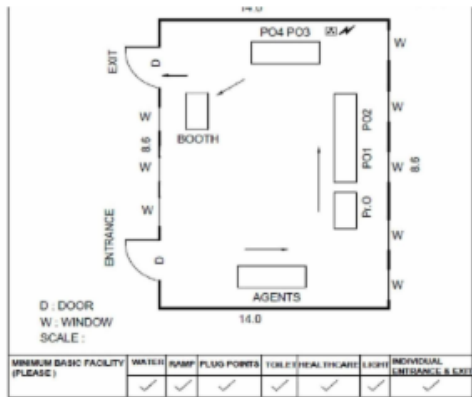

கையொப்பம்

Nazri Naksha

Google Map View

Polling Station Building Front View

Polling Station Front View

Cad View

Key MAP View

1	YNK1329143	பெயர் : தங்கவேல் தந்தை பெயர்: மரிதாஸ் வீட்டு எண் : 1 வயது : 78 பாலினம் : ஆண்	Photo is available	2	YNK1129683	பெயர் : நாகராஜ் தந்தை பெயர்: கந்தசாமி வீட்டு எண் : 1 வயது : 55 பாலினம் : ஆண்	Photo is available	3	YNK0953380	பெயர் : மகுடஸ்வரன் தந்தை பெயர்: தன்னாசி வீட்டு எண் : 1 வயது : 48 பாலினம் : ஆண்	Photo is available
4	YNK0953331	பெயர் : ஈஸ்வரி கணவர் பெயர்: மகுடஸ்வரன் வீட்டு எண் : 1 வயது : 43 பாலினம் : பெண்	Photo is available	5	YNK1202076	பெயர் : ராஜேஸ்வரி கணவர் பெயர்: முப்பிலியன் வீட்டு எண் : 1 வயது : 38 பாலினம் : பெண்	Photo is available	6	YNK1202050	பெயர் : சிவக்குமார் தந்தை பெயர்: நீதிராஜன் வீட்டு எண் : 1 வயது : 35 பாலினம் : ஆண்	Photo is available
7	YNK1202043	பெயர் : பிரபாகரன் தந்தை பெயர்: சகோதரன் வீட்டு எண் : 1 வயது : 34 பாலினம் : ஆண்	Photo is available	8	YNK0953398	பெயர் : கருப்பச்சாமி தந்தை பெயர்: குழந்தைவேலு வீட்டு எண் : 1 வயது : 33 பாலினம் : ஆண்	Photo is available	9	YNK0953406	பெயர் : காளிதாஸ் தந்தை பெயர்: பழனிச்சாமி வீட்டு எண் : 1 வயது : 32 பாலினம் : ஆண்	Photo is available
10	YNK1202001	பெயர் : சந்தனக்குமார் தாயின் பெயர்: காரூப்பாயி வீட்டு எண் : 1 வயது : 28 பாலினம் : ஆண்	Photo is available	11	YNK1202092	பெயர் : மைதிலி தந்தை பெயர்: தன்னாசி வீட்டு எண் : 1 வயது : 28 பாலினம் : பெண்	Photo is available	12	YNK1348838	பெயர் : பிரசாந்த் தந்தை பெயர்: குப்புச்சாமி வீட்டு எண் : 1 வயது : 27 பாலினம் : ஆண்	Photo is available
13	YNK1444439	பெயர் : குணசேகரன் தந்தை பெயர்: நீதி ராஜன் வீட்டு எண் : 1 வயது : 25 பாலினம் : ஆண்	Photo is available	14	FJV3294725	பெயர் : சின்னத்துரை தந்தை பெயர்: வன்னிமுத்து வீட்டு எண் : 1E வயது : 41 பாலினம் : ஆண்	Photo is available	15	YNK0705871	பெயர் : சதக்கத்துல்லா தந்தை பெயர்: அபடதூல்வகாப் வீட்டு எண் : 2 வயது : 57 பாலினம் : ஆண்	Photo is available
16	YNK1202035	பெயர் : பிரசாந்த் தந்தை பெயர்: சகோதரன் வீட்டு எண் : 2 வயது : 32 பாலினம் : ஆண்	Photo is available	17	YNK0339572	பெயர் : பாப்பம்மாள் கணவர் பெயர்: கண்டி வீட்டு எண் : 2-450 வயது : 35 பாலினம் : பெண்	Photo is available	18	YNK1080316	பெயர் : தன்னாசியப்பன் ராஜதேசிங்கு தந்தை பெயர்: ராஜா தேசிங்கு வீட்டு எண் : 2-503 வயது : 29 பாலினம் : ஆண்	Photo is available
19	YNK1268580	பெயர் : துரைச்சாமி தந்தை பெயர்: மருதமுத்து வீட்டு எண் : 2-576 வயது : 28 பாலினம் : ஆண்	Photo is available	20	YNK1129691	பெயர் : நாகேந்திரன் தந்தை பெயர்: நாகராஜ் வீட்டு எண் : 3 வயது : 29 பாலினம் : ஆண்	Photo is available	21	YNK0339580	பெயர் : அம்பிகா கணவர் பெயர்: முருகன் வீட்டு எண் : 005 வயது : 38 பாலினம் : பெண்	Photo is available
22	YNK0155358	பெயர் : கருப்புசாமி தந்தை பெயர்: தன்னாசியப்பன் வீட்டு எண் : 7 வயது : 40 பாலினம் : ஆண்	Photo is available	23	YNK0153726	பெயர் : சகோதரன் தந்தை பெயர்: சின்ன வெள்ளையன் வீட்டு எண் : 8 வயது : 53 பாலினம் : ஆண்	Photo is available	24	YNK0153684	பெயர் : ராதா கணவர் பெயர்: சகோதரன் வீட்டு எண் : 8 வயது : 45 பாலினம் : பெண்	Photo is available
25	YNK2600708	பெயர் : ம போஸ் தந்தை பெயர்: மலையாண்டிதேவர் வீட்டு எண் : 11 வயது : 58 பாலினம் : ஆண்	Photo is available	26	YNK0339598	பெயர் : ராஜேஸ்வரி தாயின் பெயர்: பாப்பா வீட்டு எண் : 14 வயது : 41 பாலினம் : பெண்	Photo is available	27	YNK0953430	பெயர் : பூவேந்தன் தந்தை பெயர்: தன்னாசிமுத்து வீட்டு எண் : 45 வயது : 31 பாலினம் : ஆண்	Photo is available
28	YNK1034909	பெயர் : கணேசன் தந்தை பெயர்: தன்னாசியப்பன் வீட்டு எண் : 64 வயது : 33 பாலினம் : ஆண்	Photo is available	29	YNK0706101	பெயர் : ரஜபுளீசா கணவர் பெயர்: சதக்கத்துல்லா வீட்டு எண் : 70 வயது : 43 பாலினம் : பெண்	Photo is available	30	YNK0953414	பெயர் : பழனிச்சாமி தந்தை பெயர்: முருகன் வீட்டு எண் : 86 வயது : 52 பாலினம் : ஆண்	Photo is available