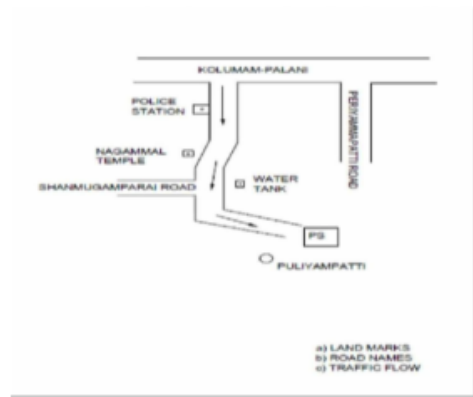

Key MAP View