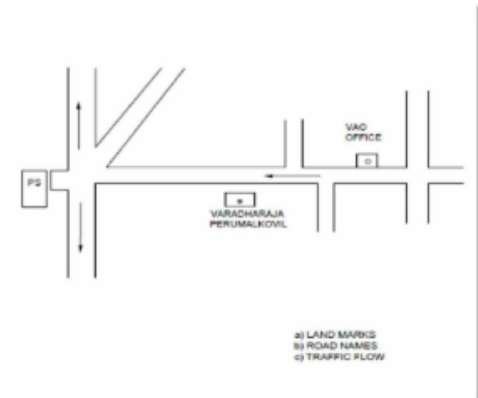

Key MAP View