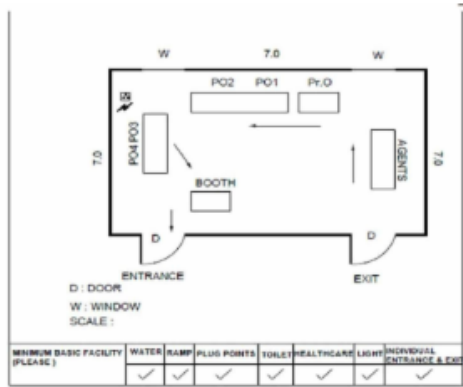

Google Map View

Polling Station Building Front View

Polling Station Front View

Cad View

Key MAP View

1	YNK0463448	பெயர் : பழனிமமாள் கணவர் பெயர்: திருவாண்ட கவுண்டர் வீட்டு எண் : 1 வயது : 66 பாலினம் : பெண்	Photo is available	2	YNK1205772	பெயர் : வடிவுக்கரசி கணவர் பெயர்: முருகன் வீட்டு எண் : 1 வயது : 39 பாலினம் : பெண்	Photo is available	3	YNK1205830	பெயர் : முருகன் தந்தை பெயர்: கருப்பண்ணன் வீட்டு எண் : 1 வயது : 39 பாலினம் : ஆண்	Photo is available
4	YNK1205806	பெயர் : விஜயகுமார் தந்தை பெயர்: சின்னச்சாமி வீட்டு எண் : 1 வயது : 33 பாலினம் : ஆண்	Photo is available	5	YNK1205764	பெயர் : காளிஸ்வரி தந்தை பெயர்: மாரிமுத்து வீட்டு எண் : 1 வயது : 30 பாலினம் : பெண்	Photo is available	6	YNK1205798	பெயர் : மகுடிஸ்வரி தந்தை பெயர்: ராமகிருஷ்ணன் வீட்டு எண் : 1 வயது : 29 பாலினம் : பெண்	Photo is available
7	YNK1205780	பெயர் : அலகு ஈஸ்வரன் தந்தை பெயர்: பெரியசாமி வீட்டு எண் : 1 வயது : 28 பாலினம் : ஆண்	Photo is available	8	YNK0160473	பெயர் : ஜோதிலெட்சுமி கணவர் பெயர்: நாகலிங்கம் வீட்டு எண் : 1-25 வயது : 50 பாலினம் : பெண்	Photo is available	9	YNK2271831	பெயர் : கண்டியம்மாள் கணவர் பெயர்: ஆறுமுகம் வீட்டு எண் : 2A வயது : 42 பாலினம் : பெண்	Photo is available
10	YNK0160440	பெயர் : தமிழ்கலைச்செல்வி கணவர் பெயர்: முப்பூசை வீட்டு எண் : 3-2 வயது : 50 பாலினம் : பெண்	Photo is available	11	FJV2362770	பெயர் : சரோசா கணவர் பெயர்: சாரங்கபாணி வீட்டு எண் : 4 வயது : 74 பாலினம் : பெண்	Photo is available	12	FJV2362747	பெயர் : கதிரேசன் தந்தை பெயர்: சாரங்கபாணி வீட்டு எண் : 4 வயது : 53 பாலினம் : ஆண்	Photo is available
13	FJV1344696	பெயர் : தியாகராசன் தந்தை பெயர்: சாரங்கபாணி வீட்டு எண் : 4 வயது : 50 பாலினம் : ஆண்	Photo is available	14	FJV2362754	பெயர் : ஜெயந்தி கணவர் பெயர்: கதிரேசன் வீட்டு எண் : 4 வயது : 45 பாலினம் : பெண்	Photo is available	15	YNK0463000	பெயர் : செல்வி கணவர் பெயர்: தியாகராஜன் வீட்டு எண் : 4 வயது : 44 பாலினம் : பெண்	Photo is available
16	FJV3363009	பெயர் : ராசலட்சுமி கணவர் பெயர்: சுந்தரராசன் வீட்டு எண் : 4-1 வயது : 78 பாலினம் : பெண்	Photo is available	17	FJV3363017	பெயர் : ராமகிருஷ்ணன் தந்தை பெயர்: சுந்தரராசன் வீட்டு எண் : 4-1 வயது : 54 பாலினம் : ஆண்	Photo is available	18	YNK2453934	பெயர் : மணிகண்டன் தந்தை பெயர்: மாரிமுத்து வீட்டு எண் : 4/45 வயது : 22 பாலினம் : ஆண்	Photo is available
19	YNK1507037	பெயர் : சுப்புலட்சுமி கணவர் பெயர்: முத்துராமலிங்கம் வீட்டு எண் : 5/1 வயது : 55 பாலினம் : பெண்	Photo is available	20	YNK2379360	பெயர் : மஞ்சளா தந்தை பெயர்: பெருமாள் வீட்டு எண் : 5/365 வயது : 27 பாலினம் : பெண்	Photo is available	21	YNK1951284	பெயர் : செளபாக்கியம் கணவர் பெயர்: கிருஷ்ணமூர்த்தி வீட்டு எண் : 8 வயது : 91 பாலினம் : பெண்	Photo is available
22	FJV1344548	பெயர் : நாகமாணிக்கம் தந்தை பெயர்: கிருஷ்ணமூர்த்தி வீட்டு எண் : 8 வயது : 53 பாலினம் : ஆண்	Photo is available	23	FJV2361590	பெயர் : சுகுணாதேவி கணவர் பெயர்: நாகமாணிக்கம் வீட்டு எண் : 8 வயது : 50 பாலினம் : பெண்	Photo is available	24	YNK0463588	பெயர் : தமிழ்வாணன் தந்தை பெயர்: கோதண்டபாணி வீட்டு எண் : 8 வயது : 34 பாலினம் : ஆண்	Photo is available
25	YNK2379279	பெயர் : சி.அனீதா தந்தை பெயர்: சிவகுமார் வீட்டு எண் : 8/124 வயது : 23 பாலினம் : ஆண்	Photo is available	26	YNK2379493	பெயர் : செல்வ குமார் தந்தை பெயர்: சுப்புரமணி வீட்டு எண் : 9 வயது : 24 பாலினம் : ஆண்	Photo is available	27	YNK2655629	பெயர் : சங்கவி ரா தந்தை பெயர்: ராமநாதன் வீட்டு எண் : 9 வயது : 20 பாலினம் : பெண்	Photo is available
28	YNK2379501	பெயர் : மணிகண்டன் தந்தை பெயர்: நாகராஜன் வீட்டு எண் : 11 வயது : 26 பாலினம் : ஆண்	Photo is available	29	YNK2272003	பெயர் : சுஜித் தந்தை பெயர்: ராமகிருஷ்ணன் வீட்டு எண் : 11-2-1 A வயது : 24 பாலினம் : ஆண்	Photo is available	30	YNK0598508	பெயர் : சஞ்சீவி காந்தி தந்தை பெயர்: சங்கலியப்பன் வீட்டு எண் : 11-4-31A வயது : 35 பாலினம் : ஆண்	Photo is available