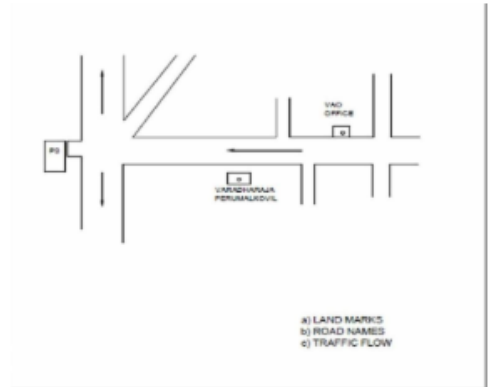

Google Map View

Polling Station Building Front View

Polling Station Front View

Cad View

Key MAP View

1	YNK0463448	பெயர் : பழனிமமாள் கணவர் பெயர்: திருவாண்ட கவுண்டர் வீட்டு எண் : 1 வயது : 66 பாலினம் : பெண்	Photo is available	2	YNK1205772	பெயர் : வடிவுக்கரசி கணவர் பெயர்: முருகன் வீட்டு எண் : 1 வயது : 39 பாலினம் : பெண்	Photo is available	3	YNK1205830	பெயர் : முருகன் தந்தை பெயர்: கருப்பண்ணன் வீட்டு எண் : 1 வயது : 39 பாலினம் : ஆண்	Photo is available
4	YNK1205806	பெயர் : விஜயகுமார் தந்தை பெயர்: சின்னச்சாமி வீட்டு எண் : 1 வயது : 33 பாலினம் : ஆண்	Photo is available	5	YNK1205764	பெயர் : காளிஸ்வரி தந்தை பெயர்: மாரிமுத்து வீட்டு எண் : 1 வயது : 30 பாலினம் : பெண்	Photo is available	6	YNK1205798	பெயர் : மகுடிஸ்வரி தந்தை பெயர்: ராமகிருஷ்ணன் வீட்டு எண் : 1 வயது : 29 பாலினம் : பெண்	Photo is available
7	YNK1205780	பெயர் : அலகு ஈஸ்வரன் தந்தை பெயர்: பெரியசாமி வீட்டு எண் : 1 வயது : 28 பாலினம் : ஆண்	Photo is available	8	YNK0160473	பெயர் : ஜோதிலெட்சுமி கணவர் பெயர்: நாகலிங்கம் வீட்டு எண் : 1-25 வயது : 50 பாலினம் : பெண்	Photo is available	9	YNK2271831	பெயர் : கண்டியம்மாள் கணவர் பெயர்: ஆறுமுகம் வீட்டு எண் : 2A வயது : 42 பாலினம் : பெண்	Photo is available
10	YNK0160440	பெயர் : தமிழ்கலைச்செல்வி கணவர் பெயர்: முப்பூசை வீட்டு எண் : 3-2 வயது : 50 பாலினம் : பெண்	Photo is available	11	FJV2362770	பெயர் : சரோசா கணவர் பெயர்: சாரங்கபாணி வீட்டு எண் : 4 வயது : 74 பாலினம் : பெண்	Photo is available	12	FJV2362747	பெயர் : கதிரேசன் தந்தை பெயர்: சாரங்கபாணி வீட்டு எண் : 4 வயது : 53 பாலினம் : ஆண்	Photo is available
13	FJV1344696	பெயர் : தியாகராசன் தந்தை பெயர்: சாரங்கபாணி வீட்டு எண் : 4 வயது : 50 பாலினம் : ஆண்	Photo is available	14	FJV2362754	பெயர் : ஜெயந்தி கணவர் பெயர்: கதிரேசன் வீட்டு எண் : 4 வயது : 45 பாலினம் : பெண்	Photo is available	15	YNK0463000	பெயர் : செல்வி கணவர் பெயர்: தியாகராஜன் வீட்டு எண் : 4 வயது : 44 பாலினம் : பெண்	Photo is available
16	FJV3363009	பெயர் : ராசலட்சுமி கணவர் பெயர்: சுந்தரராசன் வீட்டு எண் : 4-1 வயது : 78 பாலினம் : பெண்	Photo is available	17	FJV3363017	பெயர் : ராமகிருஷ்ணன் தந்தை பெயர்: சுந்தரராசன் வீட்டு எண் : 4-1 வயது : 54 பாலினம் : ஆண்	Photo is available	18	YNK2453934	பெயர் : மணிகண்டன் தந்தை பெயர்: மாரிமுத்து வீட்டு எண் : 4/45 வயது : 22 பாலினம் : ஆண்	Photo is available
19	YNK1507037	பெயர் : சுப்புலட்சுமி கணவர் பெயர்: முத்துராமலிங்கம் வீட்டு எண் : 5/1 வயது : 55 பாலினம் : பெண்	Photo is available	20	YNK2379360	பெயர் : மஞ்சளா தந்தை பெயர்: பெருமாள் வீட்டு எண் : 5/365 வயது : 27 பாலினம் : பெண்	Photo is available	21	YNK1951284	பெயர் : செளபாக்கியம் கணவர் பெயர்: கிருஷ்ணமூர்த்தி வீட்டு எண் : 8 வயது : 91 பாலினம் : பெண்	Photo is available
22	FJV1344548	பெயர் : நாகமாணிக்கம் தந்தை பெயர்: கிருஷ்ணமூர்த்தி வீட்டு எண் : 8 வயது : 53 பாலினம் : ஆண்	Photo is available	23	FJV2361590	பெயர் : சுகுணாதேவி கணவர் பெயர்: நாகமாணிக்கம் வீட்டு எண் : 8 வயது : 50 பாலினம் : பெண்	Photo is available	24	YNK0463588	பெயர் : தமிழ்வாணன் தந்தை பெயர்: கோதண்டபாணி வீட்டு எண் : 8 வயது : 34 பாலினம் : ஆண்	Photo is available
25	YNK2379279	பெயர் : சி.அனீதா தந்தை பெயர்: சிவகுமார் வீட்டு எண் : 8/124 வயது : 23 பாலினம் : ஆண்	Photo is available	26	YNK2379493	பெயர் : செல்வ குமார் தந்தை பெயர்: சுப்புரமணி வீட்டு எண் : 9 வயது : 24 பாலினம் : ஆண்	Photo is available	27	YNK2655629	பெயர் : சங்கவி ரா தந்தை பெயர்: ராமநாதன் வீட்டு எண் : 9 வயது : 20 பாலினம் : பெண்	Photo is available
28	YNK2379501	பெயர் : மணிகண்டன் தந்தை பெயர்: நாகராஜன் வீட்டு எண் : 11 வயது : 26 பாலினம் : ஆண்	Photo is available	29	YNK2272003	பெயர் : சுஜித் தந்தை பெயர்: ராமகிருஷ்ணன் வீட்டு எண் : 11-2-1 A வயது : 24 பாலினம் : ஆண்	Photo is available	30	YNK0598508	பெயர் : சஞ்சீவி காந்தி தந்தை பெயர்: சங்கலியப்பன் வீட்டு எண் : 11-4-31A வயது : 35 பாலினம் : ஆண்	Photo is available