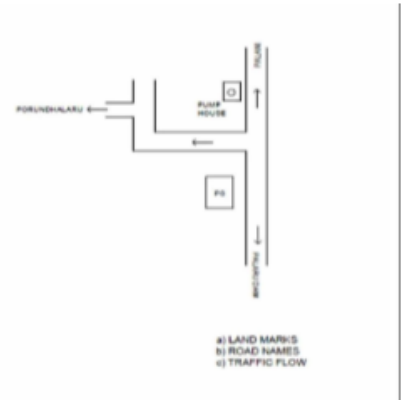

Key MAP View