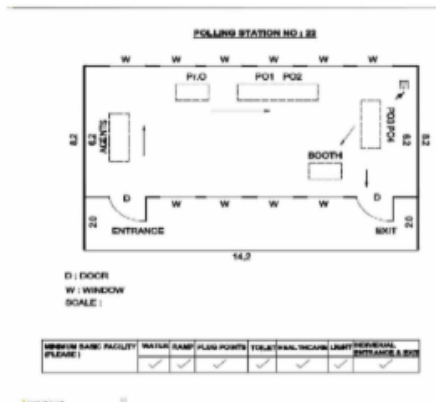

Google Map View

Polling Station Building Front View

Polling Station Front View

Cad View

Key MAP View

1	FJV3375979	பெயர் : கன்னிமுத்து தந்தை பெயர்: சாம்புகன் வீட்டு எண் : 0 வயது : 49 பாலினம் : ஆண்	Photo is available	2	FJV2257509	பெயர் : துரையம்மாள் கணவர் பெயர்: கன்னிமுத்து வீட்டு எண் : 0 வயது : 48 பாலினம் : பெண்	Photo is available	3	JLB2377562	பெயர் : சங்கிலி தந்தை பெயர்: சுப்பிரமணியன் வீட்டு எண் : 1 வயது : 63 பாலினம் : ஆண்	Photo is available
4	YNK0879593	பெயர் : வேல்தாய் கணவர் பெயர்: தனராஜ் வீட்டு எண் : 1 வயது : 60 பாலினம் : பெண்	Photo is available	5	YNK1285519	பெயர் : துரைச்சாமி தந்தை பெயர்: நடராஜ் வீட்டு எண் : 1 வயது : 48 பாலினம் : ஆண்	Photo is available	6	FJV1231307	பெயர் : ராமுரத்தி தந்தை பெயர்: நடராசு வீட்டு எண் : 1 வயது : 47 பாலினம் : ஆண்	Photo is available
7	YNK1285501	பெயர் : ராமராஜ் தந்தை பெயர்: கண்ணன் வீட்டு எண் : 1 வயது : 45 பாலினம் : ஆண்	Photo is available	8	FJV3311362	பெயர் : பெரியதுரை தந்தை பெயர்: குணசேகர் வீட்டு எண் : 1 வயது : 42 பாலினம் : ஆண்	Photo is available	9	YNK1006600	பெயர் : முத்துலட்சுமி கணவர் பெயர்: பெரியதுரை வீட்டு எண் : 1 வயது : 40 பாலினம் : பெண்	Photo is available
10	YNK0879619	பெயர் : மகாலட்சுமி கணவர் பெயர்: சுரேஷ் வீட்டு எண் : 1 வயது : 35 பாலினம் : பெண்	Photo is available	11	YNK1416809	பெயர் : சுகா தேவி கணவர் பெயர்: மாரிமுத்து வீட்டு எண் : 1 வயது : 35 பாலினம் : பெண்	Photo is available	12	YNK0879437	பெயர் : கவிதா தந்தை பெயர்: தனராஜ் வீட்டு எண் : 1 வயது : 31 பாலினம் : பெண்	Photo is available
13	YNK1006642	பெயர் : சண்முகபிரியா தந்தை பெயர்: சின்னு வீட்டு எண் : 1 வயது : 30 பாலினம் : பெண்	Photo is available	14	YNK1006634	பெயர் : பச்சையாத்தாள் தந்தை பெயர்: முருகன் வீட்டு எண் : 1 வயது : 30 பாலினம் : பெண்	Photo is available	15	YNK1285550	பெயர் : ரேணுகாதேவி தந்தை பெயர்: அருண்பிரகாசம் வீட்டு எண் : 1 வயது : 29 பாலினம் : பெண்	Photo is available
16	YNK1285493	பெயர் : அம்மாபட்டி தாயின் பெயர்: ஈஸ்வரி வீட்டு எண் : 1 வயது : 29 பாலினம் : ஆண்	Photo is available	17	YNK1247089	பெயர் : அஜித்குமார் தந்தை பெயர்: ஜெயராமன் வீட்டு எண் : 1 வயது : 28 பாலினம் : ஆண்	Photo is available	18	YNK1380443	பெயர் : துரைமுருகன் ப தந்தை பெயர்: பன்னீர்செல்வம் வீட்டு எண் : 1 வயது : 26 பாலினம் : ஆண்	Photo is available
19	YNK2461754	பெயர் : புனிதா தந்தை பெயர்: சின்னதுரை வீட்டு எண் : 1 வயது : 22 பாலினம் : பெண்	Photo is available	20	YNK0272112	பெயர் : காளிமுத்து தந்தை பெயர்: சக்திவேல் வீட்டு எண் : 1-8 வயது : 34 பாலினம் : ஆண்	Photo is available	21	FJV1231737	பெயர் : நாகராசன் தந்தை பெயர்: காமாட்சி வீட்டு எண் : 1-13 வயது : 66 பாலினம் : ஆண்	Photo is available
22	FJV1231745	பெயர் : சுமதி கணவர் பெயர்: நாகராசன் வீட்டு எண் : 1-13 வயது : 54 பாலினம் : பெண்	Photo is available	23	YNK0879536	பெயர் : துரையம்மாள் கணவர் பெயர்: கருப்புச்சாமி வீட்டு எண் : 1-25 வயது : 47 பாலினம் : பெண்	Photo is available	24	YNK0879544	பெயர் : தினேஷ்மூர்த்தி தந்தை பெயர்: கருப்புச்சாமி வீட்டு எண் : 1-25 வயது : 30 பாலினம் : ஆண்	Photo is available
25	YNK2364180	பெயர் : விக்ரம் க தந்தை பெயர்: கருப்புச்சாமி வீட்டு எண் : 1/26 வயது : 24 பாலினம் : ஆண்	Photo is available	26	YNK1247097	பெயர் : குமார் தந்தை பெயர்: குப்புச்சாமி வீட்டு எண் : 1-55b வயது : 28 பாலினம் : ஆண்	Photo is available	27	FJV1231760	பெயர் : சித்ரா கணவர் பெயர்: குருதாசன் வீட்டு எண் : 1-57B வயது : 52 பாலினம் : பெண்	Photo is available
28	YNK2462349	பெயர் : கவியரசன் தந்தை பெயர்: திருமூர்த்தி வீட்டு எண் : 1/60 வயது : 22 பாலினம் : ஆண்	Photo is available	29	YNK2540706	பெயர் : கவிதா கோபால்சாமி தந்தை பெயர்: கோபால்சாமி வீட்டு எண் : 1/61 வயது : 23 பாலினம் : பெண்	Photo is available	30	TRN0330324	பெயர் : நவீனா கணவர் பெயர்: நாகராஜ் வீட்டு எண் : 1/63 ஜீ வயது : 38 பாலினம் : பெண்	Photo is available