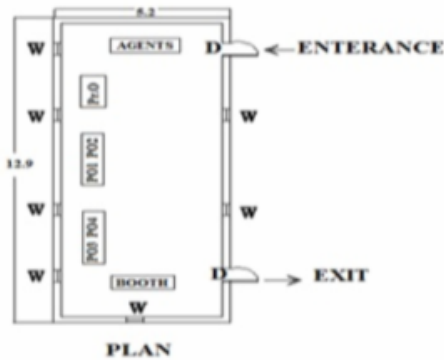

Google Map View

Polling Station Building Front View

Polling Station Front View

Cad View

Key MAP View

சட்டமன்றத் தொகுதியின் எண் மற்றும் பெயர் : 127-பழனி பிரிவு எண் மற்றும் பெயர் 1-சுக்கால் (வ.கி) மற்றும் (ஊ), வார்டு-1 மேல்தெரு