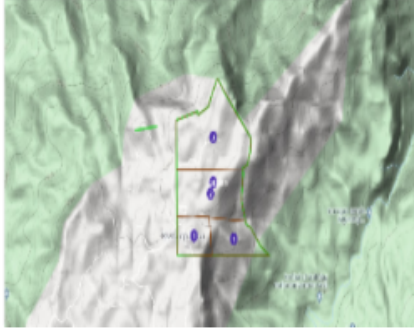

### 3. வாக்குச் சாவடியின் விவரங்கள்

<b>வாக்குச் சாவடியின் எண் மற்றும் பெயர் :</b> 223 - ஊராட்சி ஒன்றிய நடுநிலைப்பள்ளி-புதுப்புத்தூர்-624103  <b>வாக்குச் சாவடியின் முகவரி :</b> ஊராட்சி ஒன்றிய நடுநிலைப்பள்ளி-புதுப்புத்தூர்-624103	<b>வாக்குச் சாவடியின் வகைப்பாடு (ஆண்/பெண்/பொது)</b>  <b>துணை வாக்குச் சாவடிகளின் எண்ணிக்கை :</b>	<b>பொது</b>  0
---	--	----------------------

### 4. வாக்காளர்களின் எண்ணிக்கை

தொடங்கும் வரிசை எண்	முடியும் வரிசை எண்.	நிகர வாக்காளர்களின் எண்ணிக்கை			
		ஆண்	பெண்	மூன்றாம் பாலினம்	மொத்தம்
1	770	401	369	0	770

கையொப்பம்

Nazri Naksha

Google Map View

Polling Station Building Front View