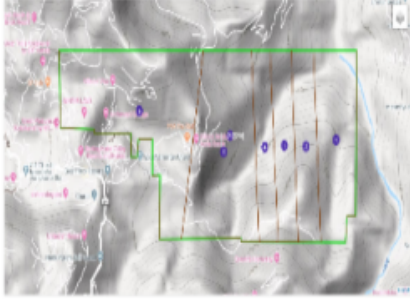

Nazri Naksha