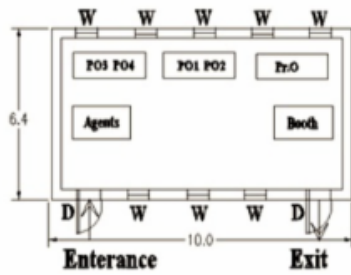

கையொப்பம்

Nazri Naksha

Google Map View

Polling Station Building Front View

Polling Station Front View

Cad View

Key MAP View

சட்டமன்றத் தொகுதியின் எண் மற்றும் பெயர் : 127-பழனி பிரிவு எண் மற்றும் பெயர் 1-வடகவுஞ்சி (வ.கி) மற்றும் (ஊ), வார்டு-3 வடகவுஞ்சி