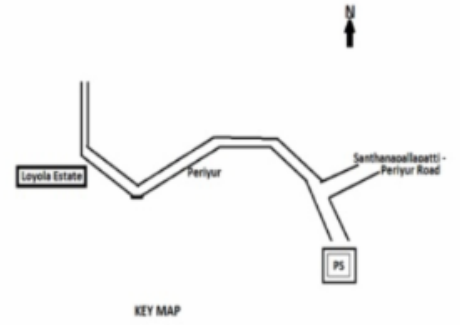

Cad View

Key MAP View