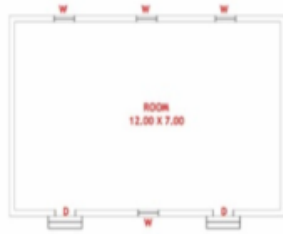

கையொப்பம்

Nazri Naksha

Google Map View

Polling Station Building Front View

Polling Station Front View

Cad View

Key MAP View

| | | | | | |
|--|----------------------------------|--|----------------------------------|---|----------------------------------|
| 1 பெயர் : முருகேசன் தந்தை பெயர்: தங்கவேல் வீட்டு எண் : 1 வயது : 41 பாலினம் : ஆண் | YNK1456540 Photo is available | 2 பெயர் : சந்திரா கணவர் பெயர்: லட்சுமணன் வீட்டு எண் : 1 வயது : 41 பாலினம் : பெண் | YNK1490382 Photo is available | 3 பெயர் : பஞ்சவர்ணம் கணவர் பெயர்: பழனிவேல் வீட்டு எண் : 1 வயது : 36 பாலினம் : பெண் | YNK1220367 Photo is available |
| 4 பெயர் : பாண்டி மீனாட்சி தந்தை பெயர்: மீனாச்சி சுந்தரம் வீட்டு எண் : 1 வயது : 36 பாலினம் : பெண் | YNK1456789 Photo is available | 5 பெயர் : நாகவேல் தந்தை பெயர்: ஆறுமுகம் வீட்டு எண் : 1 வயது : 31 பாலினம் : ஆண் | YNK1298983 Photo is available | 6 பெயர் : முத்துச்சாமி தந்தை பெயர்: ரஜேந்திரன் வீட்டு எண் : 1 வயது : 31 பாலினம் : ஆண் | YNK1220219 Photo is available |
| 7 பெயர் : முகுடீஷ்வரந் தந்தை பெயர்: பரமசிவம் வீட்டு எண் : 1 வயது : 29 பாலினம் : ஆண் | YNK2374403 Photo is available | 8 பெயர் : அஜீத் குமார் தந்தை பெயர்: முருகன் வீட்டு எண் : 01 வயது : 26 பாலினம் : ஆண் | YNK1490051 Photo is available | 9 பெயர் : சக்தி தந்தை பெயர்: லட்சுமணன் வீட்டு எண் : 1 வயது : 23 பாலினம் : ஆண் | YNK2548717 Photo is available |
| 10 பெயர் : கல்பனா தந்தை பெயர்: பாலகிருஷ்ணன் வீட்டு எண் : 1-1-41 வயது : 23 பாலினம் : பெண் | YNK2319317 Photo is available | 11 பெயர் : ரெங்கநாதன் தாயின் பெயர்: லட்சுமி வீட்டு எண் : 1-1-43 வயது : 37 பாலினம் : ஆண் | YNK1335579 Photo is available | 12 பெயர் : லட்சுமி தந்தை பெயர்: மங்களராஜ் வீட்டு எண் : 1-1-44 வயது : 40 பாலினம் : பெண் | YNK1456482 Photo is available |
| 13 பெயர் : கருப்பசாமி தந்தை பெயர்: திருமலைச்சாமி வீட்டு எண் : 1-1-44 வயது : 33 பாலினம் : ஆண் | YNK1040401 Photo is available | 14 பெயர் : அஜீத் குமார் தாயின் பெயர்: ஜீவா வீட்டு எண் : 1-1-45 வயது : 22 பாலினம் : ஆண் | YNK2548709 Photo is available | 15 பெயர் : நாகர்ஜீன் தந்தை பெயர்: நாகராஜன் வீட்டு எண் : 1-1-46 வயது : 24 பாலினம் : ஆண் | YNK2374387 Photo is available |
| 16 பெயர் : முருகேசன் தந்தை பெயர்: ராஜ் வீட்டு எண் : 1-1-46/3 வயது : 47 பாலினம் : ஆண் | YNK2319291 Photo is available | 17 பெயர் : கரிக்காட்டான் தந்தை பெயர்: லட்சுமணன் வீட்டு எண் : 1-1-53 வயது : 69 பாலினம் : ஆண் | YNK2033496 Photo is available | 18 பெயர் : பசுபதிராஜ் தந்தை பெயர்: நீலன் வீட்டு எண் : 1-1-54 வயது : 57 பாலினம் : ஆண் | YNK2033512 Photo is available |
| 19 பெயர் : ரகுபதி கணவர் பெயர்: பசுபதிராஜ் வீட்டு எண் : 1-1-54 வயது : 54 பாலினம் : பெண் | YNK2033520 Photo is available | 20 பெயர் : பாலகிருஷ்ணன் தந்தை பெயர்: நாகமங்கலம் வீட்டு எண் : 1-1-57 வயது : 57 பாலினம் : ஆண் | YNK2033538 Photo is available | 21 பெயர் : ரெங்கராணி கணவர் பெயர்: பாலகிருஷ்ணன் வீட்டு எண் : 1-1-57 வயது : 53 பாலினம் : பெண் | YNK2033546 Photo is available |
| 22 பெயர் : அகரத்தாய் கணவர் பெயர்: லெட்சுமணன் வீட்டு எண் : 1-1-57 வயது : 47 பாலினம் : பெண் | JLB2448884 Photo is available | 23 பெயர் : பாண்டியம்மாள் கணவர் பெயர்: திருமலைச்சாமி வீட்டு எண் : 1-1-58 வயது : 61 பாலினம் : பெண் | YNK2033561 Photo is available | 24 பெயர் : ராமலெட்சுமி கணவர் பெயர்: ஆறுமுகம் வீட்டு எண் : 1-1-59 வயது : 53 பாலினம் : பெண் | JLB3865433 Photo is available |
| 25 பெயர் : நாகராஜன் தந்தை பெயர்: ரெட்டையன் வீட்டு எண் : 1-1-61 வயது : 69 பாலினம் : ஆண் | YNK2033579 Photo is available | 26 பெயர் : லட்சுமணன் தந்தை பெயர்: லட்சுமணன் வீட்டு எண் : 1-1-62 வயது : 66 பாலினம் : ஆண் | YNK2033587 Photo is available | 27 பெயர் : ராஜேந்திரன் தந்தை பெயர்: ஆண்டி வீட்டு எண் : 1-1-63 வயது : 61 பாலினம் : பெண் | YNK2033595 Photo is available |
| 28 பெயர் : ராஜம்மாள் கணவர் பெயர்: ராஜேந்திரன் வீட்டு எண் : 1-1-63 வயது : 56 பாலினம் : பெண் | YNK2033603 Photo is available | 29 பெயர் : ரெங்கம்மாள் கணவர் பெயர்: நீலன் வீட்டு எண் : 1-1-64 வயது : 56 பாலினம் : பெண் | YNK2033611 Photo is available | 30 பெயர் : முருகேஸ்வரி கணவர் பெயர்: மங்களன் வீட்டு எண் : 1-1-67 வயது : 63 பாலினம் : பெண் | YNK2033629 Photo is available |