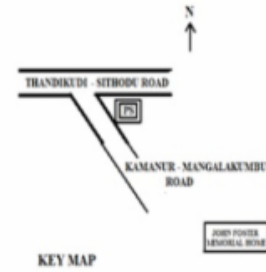

Cad View

Key MAP View