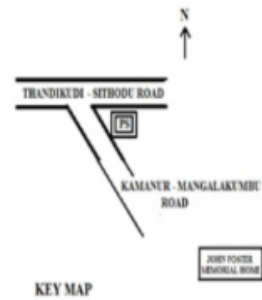

Cad View

Key MAP View