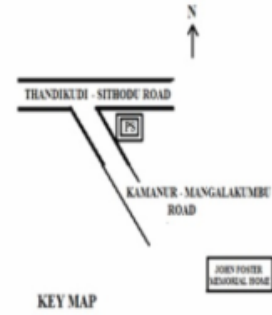

Cad View

Key MAP View