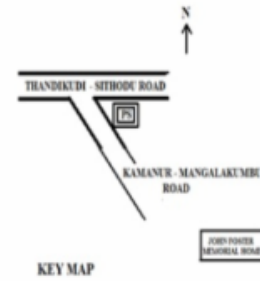

Cad View

Key MAP View