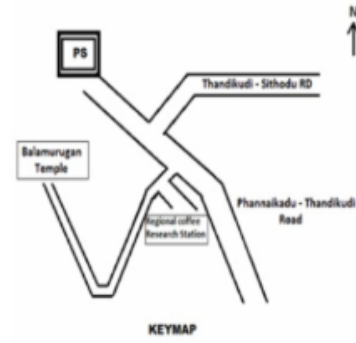

Cad View

Key MAP View