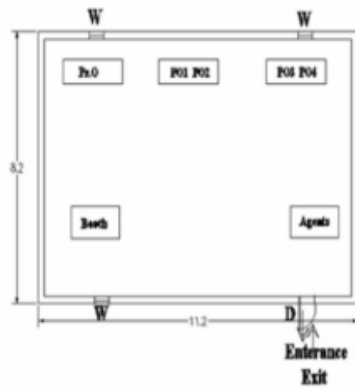

வாக்காளர் பதிவு அலுவலரின்
கையொப்பம்

Nazri Naksha

Google Map View

Polling Station Building Front View

Polling Station Front View

Cad View

Key MAP View

1	YNK2627149	பெயர் : கார்த்திகா தந்தை பெயர் : நாகராஜ் வீட்டு எண் : 0 வயது : 23 பாலினம் : பெண்	Photo is available	2	YNK2267755	பெயர் : முத்து குமார் தந்தை பெயர் : முருகேசன் வீட்டு எண் : 1 வயது : 27 பாலினம் : ஆண்	Photo is available	3	YNK2464477	பெயர் : கலைவாணி கணவர் பெயர் : வேல்குமார் வீட்டு எண் : 1 வயது : 22 பாலினம் : பெண்	Photo is available
4	YNK2714939	பெயர் : லோகேஷ் ப தந்தை பெயர் : பழனிச்சாமி வீட்டு எண் : 01 வயது : 19 பாலினம் : ஆண்	Photo is available	5	YNK2601425	பெயர் : புவனேஸ்வரி ப தந்தை பெயர் : பரமசிவம் வீட்டு எண் : 1-1-9பி வயது : 20 பாலினம் : பெண்	Photo is available	6	YNK1093327	பெயர் : அசோக்பிரபாகரன் தந்தை பெயர் : துளசிமணி வீட்டு எண் : 1-1-67 வயது : 29 பாலினம் : ஆண்	Photo is available
7	YNK1093319	பெயர் : நித்யா தந்தை பெயர் : ராதாகிருஷ்ணன் வீட்டு எண் : 1-1-86 வயது : 35 பாலினம் : பெண்	Photo is available	8	YNK1093343	பெயர் : ஹேமலதா தந்தை பெயர் : சக்திவேல் வீட்டு எண் : 1-2-4 வயது : 30 பாலினம் : பெண்	Photo is available	9	YNK2686525	பெயர் : ஹரிஹரன் தந்தை பெயர் : சிவசுப்ரமணி பாரதி வீட்டு எண் : 1/2/34 டி வயது : 19 பாலினம் : ஆண்	Photo is available
10	YNK1093285	பெயர் : சாரதா கணவர் பெயர் : திலீபன் வீட்டு எண் : 1-2-38 வயது : 38 பாலினம் : பெண்	Photo is available	11	YNK1093335	பெயர் : நேத்திரா தந்தை பெயர் : ஓம்முருகன் வீட்டு எண் : 1-2-48a வயது : 30 பாலினம் : பெண்	Photo is available	12	YNK2456689	பெயர் : விஷ்ணு வரத்தினி தாயின் பெயர் : மகேஸ்வரி வீட்டு எண் : 1/178 வயது : 23 பாலினம் : பெண்	Photo is available
13	YNK2235877	பெயர் : டேனியல் மோசஸ் தந்தை பெயர் : மோசஸ் வீட்டு எண் : 1/364 வயது : 69 பாலினம் : ஆண்	Photo is available	14	YNK0577841	பெயர் : ஜோதி முருகன் தந்தை பெயர் : சீனிவாசன் வீட்டு எண் : 1E வயது : 49 பாலினம் : ஆண்	Photo is available	15	YNK0577809	பெயர் : மாரியம்மாள் கணவர் பெயர் : ஜோதி முருகன் வீட்டு எண் : 1E வயது : 45 பாலினம் : பெண்	Photo is available
16	YNK1093368	பெயர் : பேச்சிமுத்து தந்தை பெயர் : மணி வீட்டு எண் : 2-1-3 வயது : 34 பாலினம் : ஆண்	Photo is available	17	YNK1093236	பெயர் : நந்தினி தந்தை பெயர் : நாகபாண்டி வீட்டு எண் : 2-1-12 வயது : 29 பாலினம் : பெண்	Photo is available	18	YNK1093269	பெயர் : ராஜேஸ்வரி தந்தை பெயர் : மங்களராஜ் வீட்டு எண் : 2-1-28 வயது : 35 பாலினம் : பெண்	Photo is available
19	YNK1093277	பெயர் : மங்களாதேவி தந்தை பெயர் : மங்களராஜ் வீட்டு எண் : 2-1-28 வயது : 30 பாலினம் : பெண்	Photo is available	20	YNK2456531	பெயர் : அழகர்சாமி தந்தை பெயர் : மாரிமுத்து வீட்டு எண் : 2-1-192ஏ வயது : 64 பாலினம் : ஆண்	Photo is available	21	YNK1093244	பெயர் : சரேஷ்கண்ணன் தந்தை பெயர் : முருகேசன் வீட்டு எண் : 2-2-78 வயது : 29 பாலினம் : ஆண்	Photo is available
22	YNK1093210	பெயர் : பொன்னுராஜா தந்தை பெயர் : நாச்சிமுத்து வீட்டு எண் : 2-2-81 வயது : 33 பாலினம் : ஆண்	Photo is available	23	YNK1093228	பெயர் : வடிவேற்கரசன் தந்தை பெயர் : முத்துகிருஷ்ணன் வீட்டு எண் : 2-2-82 வயது : 40 பாலினம் : ஆண்	Photo is available	24	YNK0187658	பெயர் : செந்தில்கவிதா கணவர் பெயர் : செந்தில்குமார் வீட்டு எண் : 2-4-9எலி வயது : 47 பாலினம் : பெண்	Photo is available
25	YNK0737676	பெயர் : சண்முகம் தந்தை பெயர் : பரமசிவம் வீட்டு எண் : 2-4-41B வயது : 73 பாலினம் : ஆண்	Photo is available	26	YNK0737312	பெயர் : வீரசின்னு கணவர் பெயர் : சண்முகம் வீட்டு எண் : 2-4-41B வயது : 49 பாலினம் : பெண்	Photo is available	27	YNK2724219	பெயர் : யோகேஷ்வர் ஜெ ப தந்தை பெயர் : பவுல் ஜெ வீட்டு எண் : 2/9/2 வயது : 20 பாலினம் : ஆண்	Photo is available
28	ZAY0683185	பெயர் : ராஜேஸ்வரி தந்தை பெயர் : நவந்திகிருஷ்ணன் வீட்டு எண் : 2-96 வயது : 33 பாலினம் : பெண்	Photo is available	29	YNK2267664	பெயர் : சபரி கணேசன் தந்தை பெயர் : கிருஷ்ணா மூர்த்தி வீட்டு எண் : 2/108/1 வயது : 24 பாலினம் : ஆண்	Photo is available	30	YNK2714061	பெயர் : விஜித் இந்திரன் க தந்தை பெயர் : கணேசன் வீட்டு எண் : 2-209 வயது : 28 பாலினம் : ஆண்	Photo is available