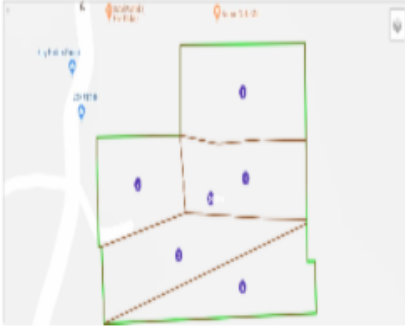

### 3. வாக்குச் சாவடியின் விவரங்கள்

<p><b>வாக்குச் சாவடியின் எண் மற்றும் பெயர் :</b></p> <p>263 - ஊராட்சி ஒன்றிய துவக்கப்பள்ளி காமராஜபுரம் பெருமாள் கோவில் அருகில்- ஊரல்பட்டி-624210</p> <p><b>வாக்குச் சாவடியின் முகவரி :</b></p> <p>ஊராட்சி ஒன்றிய துவக்கப்பள்ளி, ஊரல்பட்டி-பண்ணைக்காடு-624210</p>	<p><b>வாக்குச் சாவடியின் வகைப்பாடு (ஆண்/பெண்/பொது)</b></p>	<p><b>பொது</b></p>
	<p><b>துணை வாக்குச் சாவடிகளின் எண்ணிக்கை :</b></p>	<p>0</p>

### 4. வாக்காளர்களின் எண்ணிக்கை

தொடங்கும் வரிசை எண்	முடியும் வரிசை எண்.	நிகர வாக்காளர்களின் எண்ணிக்கை			
		ஆண்	பெண்	மூன்றாம் பாலினம்	மொத்தம்
1	714	335	373	0	708

கையொப்பம்

Nazri Naksha

Google Map View

Polling Station Building Front View