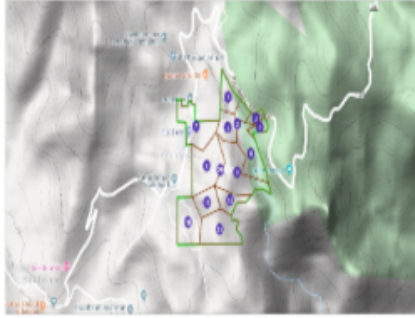

3. வாக்குச் சாவடியின் விவரங்கள்

<p>வாக்குச் சாவடியின் எண் மற்றும் பெயர் :</p> <p>266 - அரசு மேல்நிலைப்பள்ளி தெற்கு பகுதி அறை எண்5 -பண்ணைக்காடு-624210</p> <p>வாக்குச் சாவடியின் முகவரி :</p> <p>அரசு மேல்நிலைப்பள்ளி, பண்ணைக்காடு-624210</p>	<p>வாக்குச் சாவடியின் வகைப்பாடு (ஆண்/பெண்/பொது)</p> <p>துணை வாக்குச் சாவடிகளின் எண்ணிக்கை :</p>	<p>பொது</p> <p>0</p>
--	---	-----------------------------

4. வாக்காளர்களின் எண்ணிக்கை

தொடங்கும் வரிசை	முடியும் வரிசை	நிகர வாக்காளர்களின் எண்ணிக்கை		
		ஆண்	பெண்	மொத்தம்

எண்	எண்.				
1	901	424	472	0	896

வாக்காளர் பதிவு அலுவலரின்
கையொப்பம்

Nazri Naksha

Google Map View