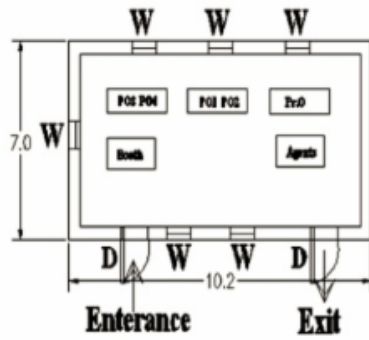

Cad View

Key MAP View