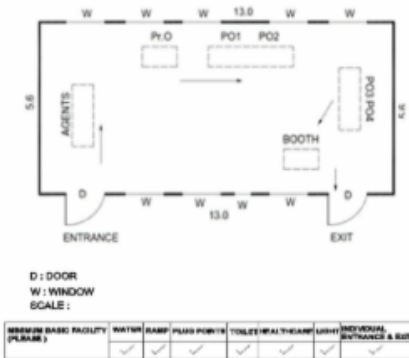

Cad View

Key MAP View