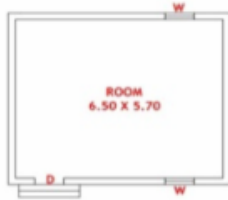

Cad View

Key MAP View