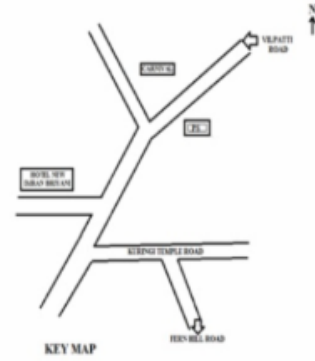

Cad View

Key MAP View