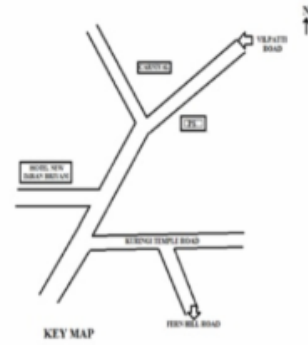

Cad View

Key MAP View