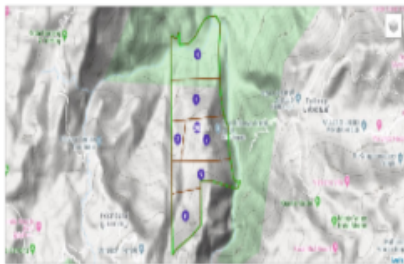

3. வாக்குச் சாவடியின் விவரங்கள்

<p>வாக்குச் சாவடியின் எண் மற்றும் பெயர் :</p> <p>315 - ஊராட்சி ஒன்றிய துவக்கப்பள்ளி மேற்கு பகுதி அறைஎண் 2 -பூம்பாறை-624103</p> <p>வாக்குச் சாவடியின் முகவரி :</p> <p>ஊராட்சி ஒன்றிய துவக்கப்பள்ளி, பூம்பாறை - 624103</p>	<p>வாக்குச் சாவடியின் வகைப்பாடு (ஆண்/பெண்/பொது)</p>	<p>பொது</p>
	<p>துணை வாக்குச் சாவடிகளின் எண்ணிக்கை :</p>	<p>0</p>

4. வாக்காளர்களின் எண்ணிக்கை

தொடங்கும் வரிசை எண்	முடியும் வரிசை எண்.	நிகர வாக்காளர்களின் எண்ணிக்கை			
		ஆண்	பெண்	மூன்றாம் பாலினம்	மொத்தம்
1	580	294	284	0	578

கையொப்பம்

Nazri Naksha

Google Map View

Polling Station Building Front View