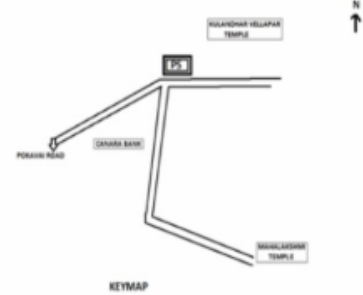

Cad View

Key MAP View