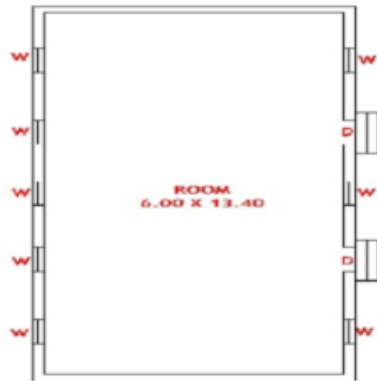

**Key MAP View**

**KEY MAP**

1	YNK0765727	பெயர் : கிருஷ்ணசாமி தந்தை பெயர்: ராமசாமி வீட்டு எண் : 1 வயது : 63 பாலினம் : ஆண்	Photo is available	2	YNK0765842	பெயர் : கிருஷ்ணவேணி கணவர் பெயர்: சுப்பிரமணி வீட்டு எண் : 1 வயது : 51 பாலினம் : பெண்	Photo is available	3	YNK1368976	பெயர் : பாலம்மாள் கணவர் பெயர்: வெத்தியாண்டி வீட்டு எண் : 1 வயது : 48 பாலினம் : பெண்	Photo is available
4	YNK0765545	பெயர் : பூங்கொடி கணவர் பெயர்: சுந்தரம் வீட்டு எண் : 1 வயது : 47 பாலினம் : பெண்	Photo is available	5	YNK1239953	பெயர் : மோகனகாந்தி கணவர் பெயர்: லக்ஷ்மணராஜ் வீட்டு எண் : 1 வயது : 45 பாலினம் : பெண்	Photo is available	6	YNK0765453	பெயர் : கிருஷ்ணவேணி கணவர் பெயர்: வேல்முருகன் வீட்டு எண் : 1 வயது : 43 பாலினம் : பெண்	Photo is available
7	YNK0765602	பெயர் : மண்டழகன் தந்தை பெயர்: முருகன் வீட்டு எண் : 1 வயது : 41 பாலினம் : ஆண்	Photo is available	8	YNK0765735	பெயர் : யோகேஸ்வரி கணவர் பெயர்: ராமதாஸ் வீட்டு எண் : 1 வயது : 41 பாலினம் : பெண்	Photo is available	9	YNK0765826	பெயர் : பாரிஜாதம் கணவர் பெயர்: ராமசாமி வீட்டு எண் : 1 வயது : 39 பாலினம் : பெண்	Photo is available
10	YNK0765792	பெயர் : பாரதிராஜா தந்தை பெயர்: திருநாமம் வீட்டு எண் : 1 வயது : 36 பாலினம் : ஆண்	Photo is available	11	YNK0765719	பெயர் : பன்னீர்செல்வம் தந்தை பெயர்: ரத்தினசாமி வீட்டு எண் : 1 வயது : 34 பாலினம் : ஆண்	Photo is available	12	YNK1362169	பெயர் : கார்த்திக்ராஜா தந்தை பெயர்: கந்தன் வீட்டு எண் : 1 வயது : 33 பாலினம் : ஆண்	Photo is available
13	YNK1239946	பெயர் : கிருஷ்ணவேணி கணவர் பெயர்: சண்முகம் வீட்டு எண் : 1 வயது : 33 பாலினம் : பெண்	Photo is available	14	YNK1362177	பெயர் : ராஜகோபால் தந்தை பெயர்: பாண்டியன் வீட்டு எண் : 1 வயது : 32 பாலினம் : ஆண்	Photo is available	15	YNK1240019	பெயர் : தாமரைக்கண்ணன் தந்தை பெயர்: சண்முகம் வீட்டு எண் : 1 வயது : 28 பாலினம் : ஆண்	Photo is available
16	YNK1281666	பெயர் : நித்தியாணந்தம் தந்தை பெயர்: அன்பழகன் வீட்டு எண் : 1 வயது : 28 பாலினம் : ஆண்	Photo is available	17	YNK1362151	பெயர் : கண்ணன் தந்தை பெயர்: கணேசன் வீட்டு எண் : 1 வயது : 27 பாலினம் : ஆண்	Photo is available	18	YNK1148352	பெயர் : மல்லைகேரோஜா தந்தை பெயர்: மதியழகன் வீட்டு எண் : 3 வயது : 46 பாலினம் : பெண்	Photo is available
19	YNK1148386	பெயர் : பூங்கொடி கணவர் பெயர்: விஜயகாந்த் வீட்டு எண் : 3 வயது : 33 பாலினம் : பெண்	Photo is available	20	YNK1380617	பெயர் : கோபாலகிருஷ்ணன் தந்தை பெயர்: கிருஷ்ணனா வீட்டு எண் : 3-18 வயது : 27 பாலினம் : பெண்	Photo is available	21	YNK0765529	பெயர் : தங்கபாண்டி தந்தை பெயர்: ஞானசேகரன் வீட்டு எண் : 3-25 வயது : 33 பாலினம் : ஆண்	Photo is available
22	YNK0765628	பெயர் : சண்முகம் தந்தை பெயர்: முருகன் வீட்டு எண் : 3-31 வயது : 34 பாலினம் : ஆண்	Photo is available	23	YNK0765636	பெயர் : பாலம்மாள் கணவர் பெயர்: கிருஷ்ணன் வீட்டு எண் : 3-34 வயது : 45 பாலினம் : பெண்	Photo is available	24	YNK0765818	பெயர் : பாப்பாத்தி கணவர் பெயர்: புவனேஸ்வரன் வீட்டு எண் : 3-38 வயது : 52 பாலினம் : பெண்	Photo is available
25	YNK0765685	பெயர் : பாலமுருகன் தந்தை பெயர்: செல்வராஜ் வீட்டு எண் : 3-39 வயது : 32 பாலினம் : ஆண்	Photo is available	26	YNK1380393	பெயர் : தாமரை செல்வி தந்தை பெயர்: கந்தன் வீட்டு எண் : 3/47 வயது : 36 பாலினம் : பெண்	Photo is available	27	YNK2181659	பெயர் : சரோஜா கணவர் பெயர்: சிதம்பரம் வீட்டு எண் : 3-95 வயது : 66 பாலினம் : பெண்	Photo is available
28	JLB2207447	பெயர் : சதாசிவம் தந்தை பெயர்: சிதம்பரம் வீட்டு எண் : 3-95 வயது : 43 பாலினம் : ஆண்	Photo is available	29	YNK0765693	பெயர் : வீரப்பன் தந்தை பெயர்: ஆறுமுகம் வீட்டு எண் : 3-96 வயது : 32 பாலினம் : ஆண்	Photo is available	30	JLB3797628	பெயர் : செல்வேந்திரன் தந்தை பெயர்: நாடராயன் வீட்டு எண் : 3-97 வயது : 39 பாலினம் : ஆண்	Photo is available