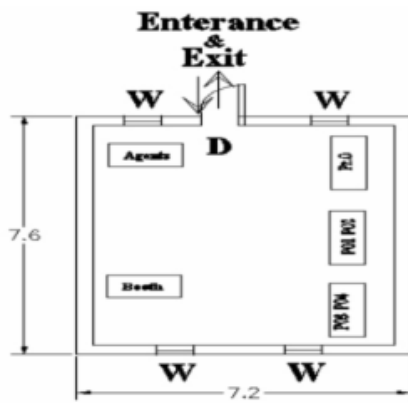

வாக்காளர் பதிவு அலுவலரின்
கையொப்பம்

Nazri Naksha

Google Map View

Polling Station Building Front View

Polling Station Front View

Cad View

Key MAP View

சட்டமன்றத் தொகுதியின் எண் மற்றும் பெயர் : 127-பழனி பிரிவு எண் மற்றும் பெயர் 1-மன்னவனூர் (வ.கி) மற்றும் (ஊ), வார்டு-2 ராஜபுரம்