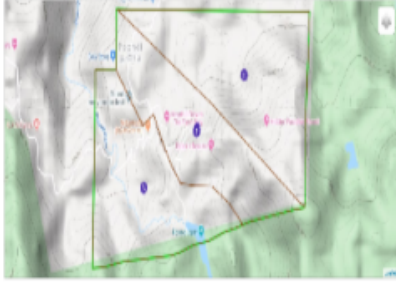

3. வாக்குச் சாவடியின் விவரங்கள்

<p>வாக்குச் சாவடியின் எண் மற்றும் பெயர் :</p> <p>327 - அமராவதி பாரஸ்ட் ரேஞ்சு வேட்டை தடுப்புக்கட்டிடம் மஞ்சம்பட்டி</p> <p>வாக்குச் சாவடியின் முகவரி :</p> <p>அமராவதி பாரஸ்ட் ரேஞ்சு வேட்டை தடுப்புக்கட்டிடம் மஞ்சம்பட்டி</p>	<p>வாக்குச் சாவடியின் வகைப்பாடு (ஆண்/பெண்/பொது)</p>	<p>பொது</p>
	<p>துணை வாக்குச் சாவடிகளின் எண்ணிக்கை :</p>	<p>0</p>

4. வாக்காளர்களின் எண்ணிக்கை

தொடங்கும் வரிசை எண்	முடியும் வரிசை எண்.	நிகர வாக்காளர்களின் எண்ணிக்கை			
		ஆண்	பெண்	மூன்றாம் பாலினம்	மொத்தம்
1	204	109	94	0	203

கையொப்பம்

Nazri Naksha

Google Map View

Polling Station Building Front View