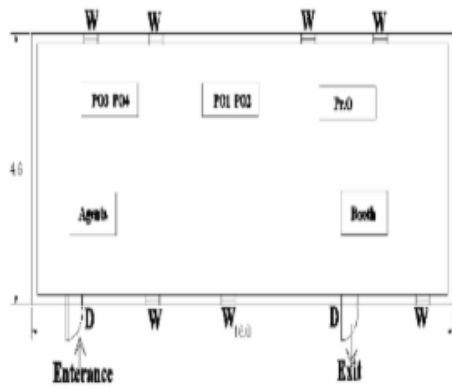

Cad View

Key MAP View