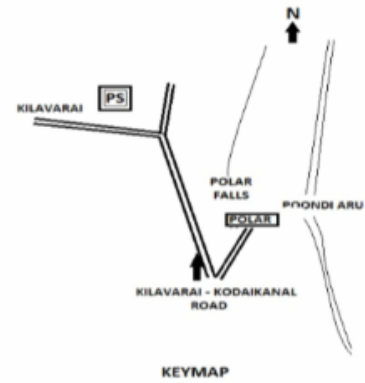

Cad View

Key MAP View