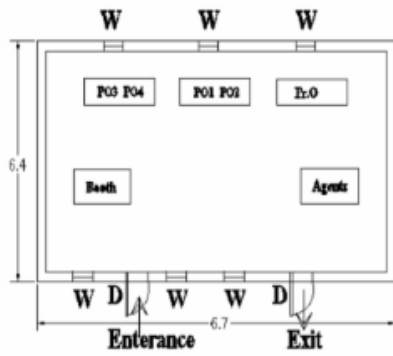

வாக்காளர் பதிவு அலுவலரின்
கையொப்பம்

Nazri Naksha

Google Map View

Polling Station Building Front View

Polling Station Front View

Cad View

Key MAP View

1	YNK2315737	பெயர் : முருகன் தந்தை பெயர்: வசந்தா வீட்டு எண் : 1 வயது : 54 பாலினம் : பெண்	Photo is available	2	YNK2186526	பெயர் : லோகநாதன் தந்தை பெயர்: பழனி வீட்டு எண் : 1 வயது : 53 பாலினம் : ஆண்	Photo is available	3	YNK2186534	பெயர் : தனலட்சுமி கணவர் பெயர்: லோகநாதன் வீட்டு எண் : 1 வயது : 50 பாலினம் : பெண்	Photo is available
4	YNK2372639	பெயர் : லட்சுமணன் தந்தை பெயர்: துரையன் வீட்டு எண் : 1 வயது : 38 பாலினம் : ஆண்	Photo is available	5	YNK1101542	பெயர் : உதயகுமார் தந்தை பெயர்: முத்துச்சாமி வீட்டு எண் : 1 வயது : 35 பாலினம் : ஆண்	Photo is available	6	YNK1450246	பெயர் : தாமரை செல்வி தந்தை பெயர்: சண்முகா வேல் வீட்டு எண் : 1 வயது : 30 பாலினம் : பெண்	Photo is available
7	YNK2315778	பெயர் : முத்துமாரி கணவர் பெயர்: வெங்கிடுசாமி வீட்டு எண் : 1 வயது : 28 பாலினம் : பெண்	Photo is available	8	YNK2372688	பெயர் : கிருஷ்ணன் தந்தை பெயர்: அழகுமன்னன் வீட்டு எண் : 1 வயது : 26 பாலினம் : ஆண்	Photo is available	9	YNK2587541	பெயர் : முத்து தந்தை பெயர்: வேலன் வீட்டு எண் : 1 வயது : 26 பாலினம் : ஆண்	Photo is available
10	YNK2372803	பெயர் : நேரு தந்தை பெயர்: மாகுடேசன் வீட்டு எண் : 1 வயது : 24 பாலினம் : ஆண்	Photo is available	11	YNK2372720	பெயர் : இடையக்குமார் தந்தை பெயர்: சேதுராஜ் வீட்டு எண் : 1 வயது : 23 பாலினம் : ஆண்	Photo is available	12	YNK0549139	பெயர் : சேகர் தந்தை பெயர்: பாண்டியன் வீட்டு எண் : 1E வயது : 36 பாலினம் : ஆண்	Photo is available
13	YNK2186567	பெயர் : பழனியம்மாள் கணவர் பெயர்: முருகன் வீட்டு எண் : 3 வயது : 53 பாலினம் : பெண்	Photo is available	14	YNK2186575	பெயர் : மகுடேஷ் தந்தை பெயர்: குமாரன் வீட்டு எண் : 3 வயது : 49 பாலினம் : ஆண்	Photo is available	15	YNK0857839	பெயர் : வள்ளி கணவர் பெயர்: தில்லை நாயகன் வீட்டு எண் : 3-19 வயது : 36 பாலினம் : பெண்	Photo is available
16	YNK0857847	பெயர் : ராஜா தந்தை பெயர்: நாடராயன் வீட்டு எண் : 3-121 வயது : 51 பாலினம் : ஆண்	Photo is available	17	YNK2372696	பெயர் : சினேகா தந்தை பெயர்: கேசவன் வீட்டு எண் : 3-138 வயது : 26 பாலினம் : பெண்	Photo is available	18	YNK2368108	பெயர் : வள்ளி கணவர் பெயர்: கணேசன் வீட்டு எண் : 3/266 வயது : 38 பாலினம் : பெண்	Photo is available
19	JLB2231694	பெயர் : பொன்னுத்தாய் கணவர் பெயர்: சந்திரக்குமார் வீட்டு எண் : 4 வயது : 69 பாலினம் : பெண்	Photo is available	20	YNK2484368	பெயர் : அமலா கணவர் பெயர்: தங்கதுரை வீட்டு எண் : 4/8 வயது : 25 பாலினம் : பெண்	Photo is available	21	YNK1450154	பெயர் : பாண்டி பிரியா தந்தை பெயர்: ஞானசேகரன் வீட்டு எண் : 4-25 வயது : 26 பாலினம் : பெண்	Photo is available
22	YNK2315679	பெயர் : அருண் குமார் தந்தை பெயர்: நீதி ராஜன் வீட்டு எண் : 4-28 வயது : 23 பாலினம் : ஆண்	Photo is available	23	YNK2367142	பெயர் : சிலம்பரசன் தந்தை பெயர்: முருகன் வீட்டு எண் : 4/29 வயது : 29 பாலினம் : ஆண்	Photo is available	24	YNK1468339	பெயர் : சீதா லட்சுமி தந்தை பெயர்: தங்கதுரை வீட்டு எண் : 4-52 வயது : 25 பாலினம் : பெண்	Photo is available
25	YNK1450105	பெயர் : பாலா முருகன் தந்தை பெயர்: பொன்முத்து வீட்டு எண் : 4-74 வயது : 29 பாலினம் : ஆண்	Photo is available	26	YNK1450253	பெயர் : ராமராஜ் தந்தை பெயர்: முருகன் வீட்டு எண் : 4-85 வயது : 26 பாலினம் : ஆண்	Photo is available	27	YNK1450196	பெயர் : ராமகிருஷ்ணன் தந்தை பெயர்: சண்முகம் வீட்டு எண் : 4-86 வயது : 26 பாலினம் : ஆண்	Photo is available
28	YNK2315687	பெயர் : கௌல்யா ரவி தந்தை பெயர்: ரவி வீட்டு எண் : 4-108 வயது : 25 பாலினம் : பெண்	Photo is available	29	YNK1450170	பெயர் : அபிராமி கணவர் பெயர்: செல்வா தீரண் வீட்டு எண் : 4-139 வயது : 32 பாலினம் : பெண்	Photo is available	30	YNK1450121	பெயர் : முத்து மாரி தந்தை பெயர்: பன்னேர் செல்வம் வீட்டு எண் : 4-151 வயது : 26 பாலினம் : பெண்	Photo is available