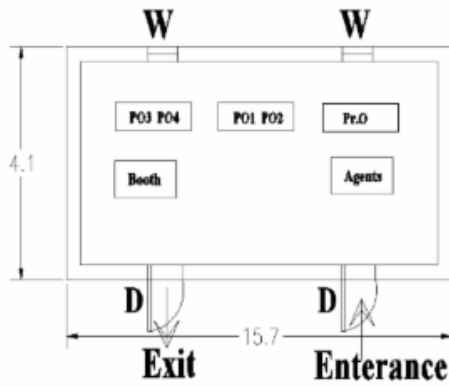

Google Map View

Polling Station Building Front View

Polling Station Front View

Cad View

Key MAP View

சட்டமன்றத் தொகுதியின் எண் மற்றும் பெயர் : 127-பழனி பிரிவு எண் மற்றும் பெயர் 1-வெள்ளகவி (வ.கி) மற்றும் (ஊ), வார்டு-2 சின்னூர்