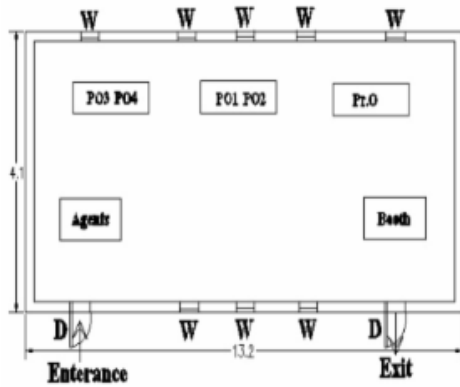

Cad View

Key MAP View