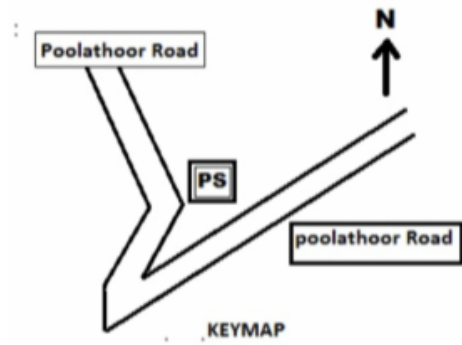

Cad View

Key MAP View