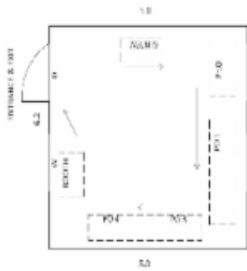

கையொப்பம்

Nazri Naksha

Google Map View

Polling Station Building Front View

Polling Station Front View

Cad View

Key MAP View

|    |            |   |                    |    |            |  |                    |    |            |   |                    |
|----|------------|---|--------------------|----|------------|--|--------------------|----|------------|---|--------------------|
| 1  | YNK2651834 | பெயர் : ஜோதிமணி<br>தந்தை பெயர்: மருதராஜ்<br>வீட்டு எண் : 0<br>வயது : 52 பாலினம் : பெண்            | Photo is available | 2  | YNK2571107 | பெயர் : அம்சவேணி<br>கணவர் பெயர்: மாரிமுத்து<br>வீட்டு எண் : 0<br>வயது : 33 பாலினம் : பெண்    | Photo is available | 3  | YNK2569903 | பெயர் : மாரிமுத்து<br>தந்தை பெயர்: ஐயப்பன்<br>வீட்டு எண் : 0<br>வயது : 32 பாலினம் : ஆண்                     | Photo is available |
| 4  | FJV3422953 | பெயர் : முத்துச்சாமி<br>தந்தை பெயர்: வேலன்<br>வீட்டு எண் : 1<br>வயது : 83 பாலினம் : ஆண்           | Photo is available | 5  | FJV3423142 | பெயர் : அழகர்சாமி<br>தந்தை பெயர்: ராஜா<br>வீட்டு எண் : 1<br>வயது : 83 பாலினம் : ஆண்          | Photo is available | 6  | FJV3423159 | பெயர் : மாரியப்பன்<br>தந்தை பெயர்: கருப்பண்ணன்<br>வீட்டு எண் : 1<br>வயது : 83 பாலினம் : ஆண்                 | Photo is available |
| 7  | YNK0882936 | பெயர் : பாப்பம்மாள்<br>கணவர் பெயர்: கருப்புச்சாமி<br>வீட்டு எண் : 1<br>வயது : 78 பாலினம் : பெண்   | Photo is available | 8  | FJV3422961 | பெயர் : நாகம்மா<br>கணவர் பெயர்: முத்துச்சாமி<br>வீட்டு எண் : 1<br>வயது : 68 பாலினம் : பெண்   | Photo is available | 9  | FJV3423050 | பெயர் : தண்டபாணி<br>தந்தை பெயர்: பழனிச்சாமி<br>வீட்டு எண் : 1<br>வயது : 65 பாலினம் : ஆண்                    | Photo is available |
| 10 | FJV3422839 | பெயர் : ஜயப்பன்<br>தந்தை பெயர்: விலங்கடியான்<br>வீட்டு எண் : 1<br>வயது : 58 பாலினம் : ஆண்         | Photo is available | 11 | FJV3423217 | பெயர் : பெரியக்கா<br>கணவர் பெயர்: பழனிச்சாமி<br>வீட்டு எண் : 1<br>வயது : 57 பாலினம் : பெண்   | Photo is available | 12 | FJV3423100 | பெயர் : ஞானசேகரன்<br>தந்தை பெயர்: மாரியப்பன்<br>வீட்டு எண் : 1<br>வயது : 55 பாலினம் : ஆண்                   | Photo is available |
| 13 | FJV3423191 | பெயர் : ஜோதி<br>கணவர் பெயர்: ராமசாமி<br>வீட்டு எண் : 1<br>வயது : 55 பாலினம் : பெண்                | Photo is available | 14 | FJV3423068 | பெயர் : வதா<br>கணவர் பெயர்: தண்டபாணி<br>வீட்டு எண் : 1<br>வயது : 55 பாலினம் : பெண்           | Photo is available | 15 | FJV3422920 | பெயர் : மாரியம்மா கருப்புச்சாமி<br>கணவர் பெயர்: கருப்புச்சாமி<br>வீட்டு எண் : 1<br>வயது : 55 பாலினம் : பெண் | Photo is available |
| 16 | FJV3423019 | பெயர் : கருப்புச்சாமி<br>தந்தை பெயர்: முத்துச்சாமி<br>வீட்டு எண் : 1<br>வயது : 53 பாலினம் : ஆண்   | Photo is available | 17 | FJV3423027 | பெயர் : துரையம்மாள்<br>கணவர் பெயர்: கஜேந்திரன்<br>வீட்டு எண் : 1<br>வயது : 53 பாலினம் : பெண் | Photo is available | 18 | YNK0276550 | பெயர் : கருத்தம்மாள் ஞானசேகர்<br>கணவர் பெயர்: ஞானசேகரன்<br>வீட்டு எண் : 1<br>வயது : 51 பாலினம் : பெண்       | Photo is available |
| 19 | FJV3455482 | பெயர் : பேச்சியம்மாள்<br>கணவர் பெயர்: கருப்புச்சாமி<br>வீட்டு எண் : 1<br>வயது : 50 பாலினம் : பெண் | Photo is available | 20 | FJV3422938 | பெயர் : சிவக்குமார்<br>தந்தை பெயர்: அழகர்சாமி<br>வீட்டு எண் : 1<br>வயது : 50 பாலினம் : ஆண்   | Photo is available | 21 | FJV3423225 | பெயர் : மாரியம்மாள்<br>கணவர் பெயர்: முருகன்<br>வீட்டு எண் : 1<br>வயது : 50 பாலினம் : பெண்                   | Photo is available |
| 22 | FJV3422847 | பெயர் : வளர்மதி<br>கணவர் பெயர்: ஜயப்பன்<br>வீட்டு எண் : 1<br>வயது : 49 பாலினம் : பெண்             | Photo is available | 23 | FJV3422888 | பெயர் : ஈஸ்வரி<br>கணவர் பெயர்: வடிவேல்<br>வீட்டு எண் : 1<br>வயது : 46 பாலினம் : பெண்         | Photo is available | 24 | FJV3422946 | பெயர் : தாடகை<br>கணவர் பெயர்: சிவக்குமார்<br>வீட்டு எண் : 1<br>வயது : 46 பாலினம் : பெண்                     | Photo is available |
| 25 | FJV3423076 | பெயர் : மகுடிஸ்வரன்<br>தந்தை பெயர்: மாரியப்பன்<br>வீட்டு எண் : 1<br>வயது : 46 பாலினம் : ஆண்       | Photo is available | 26 | FJV3455516 | பெயர் : சின்மணி<br>கணவர் பெயர்: முருகானந்தம்<br>வீட்டு எண் : 1<br>வயது : 46 பாலினம் : பெண்   | Photo is available | 27 | FJV3422870 | பெயர் : வடிவேல்<br>தந்தை பெயர்: கோவிந்தராஜ்<br>வீட்டு எண் : 1<br>வயது : 45 பாலினம் : ஆண்                    | Photo is available |
| 28 | FJV3455508 | பெயர் : காமாட்சி<br>கணவர் பெயர்: மகுடிஸ்வரன்<br>வீட்டு எண் : 1<br>வயது : 43 பாலினம் : பெண்        | Photo is available | 29 | FJV3422979 | பெயர் : சந்திரசேகர்<br>தந்தை பெயர்: கருப்பையா<br>வீட்டு எண் : 1<br>வயது : 43 பாலினம் : ஆண்   | Photo is available | 30 | FJV3422896 | பெயர் : முருகன்<br>தந்தை பெயர்: கோவிந்தராஜ்<br>வீட்டு எண் : 1<br>வயது : 42 பாலினம் : ஆண்                    | Photo is available |