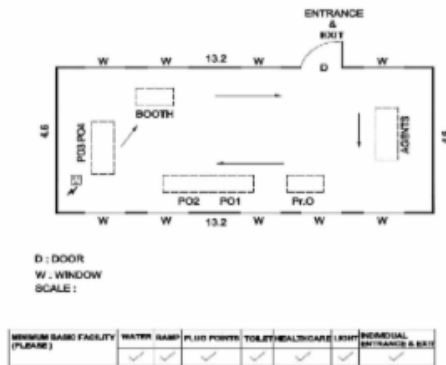

Google Map View

Polling Station Building Front View

Polling Station Front View

Cad View

Key MAP View

1	YNK2548162	பெயர் : சகானா பாத்திமா கணவர் பெயர்: முஹமதரஹ்மத்துல்லாஹ் வீட்டு எண் : 0 வயது : 25 பாலினம் : பெண்	Photo is available	2	YNK2547891	பெயர் : கோபிகா தந்தை பெயர்: சுரேஷ்குமார் வீட்டு எண் : 0 வயது : 22 பாலினம் : பெண்	Photo is available	3	YNK2548154	பெயர் : அபிநயா தந்தை பெயர்: முருகானந்தம் வீட்டு எண் : 0 வயது : 22 பாலினம் : பெண்	Photo is available
4	YNK2547909	பெயர் : விவேதா தந்தை பெயர்: முருகானந்தம் வீட்டு எண் : 0 வயது : 21 பாலினம் : பெண்	Photo is available	5	YNK2547917	பெயர் : ஹனிப்பெரோஸ்கான் தந்தை பெயர்: பெரோஸ்கான் வீட்டு எண் : 0 வயது : 21 பாலினம் : ஆண்	Photo is available	6	YNK2550770	பெயர் : மணிகண்ட பிரபு தந்தை பெயர்: மகுடஸ்வரன் வீட்டு எண் : 0 வயது : 21 பாலினம் : ஆண்	Photo is available
7	YNK2547842	பெயர் : விஜயலட்சுமி தந்தை பெயர்: காளிதாஸ் வீட்டு எண் : 0 வயது : 20 பாலினம் : பெண்	Photo is available	8	YNK2550903	பெயர் : ரங்கநாதன் தந்தை பெயர்: வீரன் வீட்டு எண் : 0 வயது : 20 பாலினம் : ஆண்	Photo is available	9	YNK2590040	பெயர் : ஹபிபுல் பசர் தந்தை பெயர்: முஹமதஅலிஜின்னா வீட்டு எண் : 0 வயது : 20 பாலினம் : ஆண்	Photo is available
10	YNK2590057	பெயர் : விஷால் தந்தை பெயர்: கார்த்திகேயன் வீட்டு எண் : 0 வயது : 20 பாலினம் : ஆண்	Photo is available	11	YNK1286095	பெயர் : கருப்புச்சாமி தந்தை பெயர்: சுந்தரம்பிள்ளை வீட்டு எண் : 1 வயது : 66 பாலினம் : ஆண்	Photo is available	12	YNK2708253	பெயர் : மல்லிகா ம கணவர் பெயர்: மருதையன் வீட்டு எண் : 1 வயது : 61 பாலினம் : பெண்	Photo is available
13	YNK1286103	பெயர் : கோவிந்தம்மாள் கணவர் பெயர்: மாரியப்பன் வீட்டு எண் : 1 வயது : 60 பாலினம் : பெண்	Photo is available	14	YNK1286111	பெயர் : செல்வி கணவர் பெயர்: கருப்புச்சாமி வீட்டு எண் : 1 வயது : 60 பாலினம் : பெண்	Photo is available	15	YNK1614809	பெயர் : சேக்மீரா தந்தை பெயர்: இப்ராகிம் வீட்டு எண் : 1 வயது : 51 பாலினம் : ஆண்	Photo is available
16	YNK0884114	பெயர் : கல்பனா கணவர் பெயர்: கணேசன் வீட்டு எண் : 1 வயது : 46 பாலினம் : பெண்	Photo is available	17	YNK1056027	பெயர் : தமிழரசி கணவர் பெயர்: சரவணன் வீட்டு எண் : 1 வயது : 41 பாலினம் : பெண்	Photo is available	18	YNK1308790	பெயர் : மிளா கணவர் பெயர்: காளீமுத்து வீட்டு எண் : 1 வயது : 40 பாலினம் : பெண்	Photo is available
19	YNK0789958	பெயர் : திவ்யாதிபெகம் கணவர் பெயர்: ஜாகிர்த்சேன் வீட்டு எண் : 1 வயது : 40 பாலினம் : பெண்	Photo is available	20	YNK1286160	பெயர் : வட்சுமி கணவர் பெயர்: மகுடஸ்வரன் வீட்டு எண் : 1 வயது : 37 பாலினம் : பெண்	Photo is available	21	YNK1286137	பெயர் : சக்திவேல் தாயின் பெயர்: கோவிந்தம்மாள் வீட்டு எண் : 1 வயது : 37 பாலினம் : ஆண்	Photo is available
22	YNK1157650	பெயர் : மீனாட்சி சுந்தரம் தந்தை பெயர்: வெங்கிட்டன் வீட்டு எண் : 1 வயது : 35 பாலினம் : ஆண்	Photo is available	23	YNK0884130	பெயர் : பாண்டியராஜன் தாயின் பெயர்: வெள்ளையம்மாள் வீட்டு எண் : 1 வயது : 35 பாலினம் : ஆண்	Photo is available	24	YNK1364207	பெயர் : பாலமுருகன் தந்தை பெயர்: பாண்டி வீட்டு எண் : 1 வயது : 33 பாலினம் : ஆண்	Photo is available
25	YNK1286145	பெயர் : மகுடஸ்வரன் தந்தை பெயர்: அய்யாவு வீட்டு எண் : 1 வயது : 33 பாலினம் : ஆண்	Photo is available	26	YNK0884122	பெயர் : தியாகராஜன் தாயின் பெயர்: வெள்ளையம்மாள் வீட்டு எண் : 1 வயது : 33 பாலினம் : ஆண்	Photo is available	27	YNK1056019	பெயர் : பூவண்ணன் தந்தை பெயர்: பாலமுருகன் வீட்டு எண் : 1 வயது : 29 பாலினம் : ஆண்	Photo is available
28	YNK1056043	பெயர் : விஜயலட்சுமி கணவர் பெயர்: கணேசன் வீட்டு எண் : 1 வயது : 29 பாலினம் : பெண்	Photo is available	29	YNK1286202	பெயர் : மோகன்ராஜ் தந்தை பெயர்: பெரியசாமி வீட்டு எண் : 1 வயது : 29 பாலினம் : ஆண்	Photo is available	30	YNK1286194	பெயர் : பிரதேளஸ் தந்தை பெயர்: ஜாபர்சாதிக் வீட்டு எண் : 1 வயது : 28 பாலினம் : பெண்	Photo is available