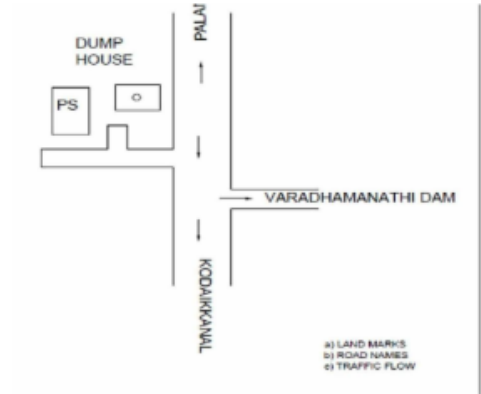

Key MAP View