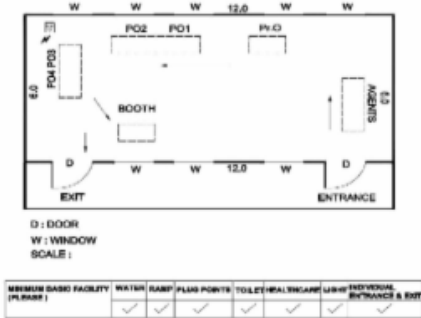

Cad View

Key MAP View