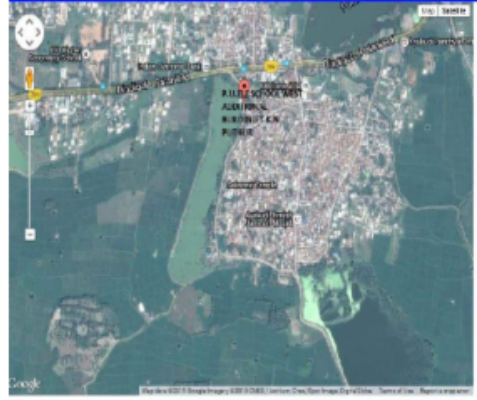

4. வாக்காளர்களின் எண்ணிக்கை

தொடங்கும் வரிசை எண்	முடியும் வரிசை எண்.	நிகர வாக்காளர்களின் எண்ணிக்கை			
		ஆண்	பெண்	மூன்றாம் பாலினம்	மொத்தம்
1	822	418	404	0	822

கையொப்பம்

Nazri Naksha

Google Map View

Polling Station Building Front View