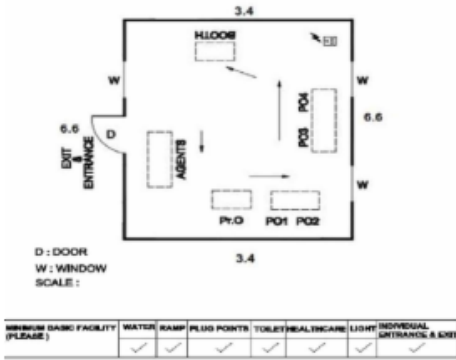

வாக்காளர் பதிவு அலுவலரின்  
கையொப்பம்

Nazri Naksha

Google Map View

Polling Station Building Front View

Polling Station Front View

Cad View

Key MAP View

1	YNK2582344	பெயர் : சினேகா தந்தை பெயர்: ஜெயபரகாஷ் வீட்டு எண் : 0 வயது : 23 பாலினம் : பெண்	Photo is available	2	YNK0891770	பெயர் : சந்திரன் தந்தை பெயர்: வேலாயுதம் வீட்டு எண் : 1 வயது : 72 பாலினம் : ஆண்	Photo is available	3	YNK2609568	பெயர் : சரஸ்வதி கணவர் பெயர்: தங்கராஜன் வீட்டு எண் : 1 வயது : 70 பாலினம் : பெண்	Photo is available
4	YNK1109784	பெயர் : ஜெயராமன் தந்தை பெயர்: ராமச்சந்திரன் வீட்டு எண் : 1 வயது : 61 பாலினம் : ஆண்	Photo is available	5	YNK1109867	பெயர் : விக்டர் மோகன்தாஸ் தந்தை பெயர்: துரைராஜ் வீட்டு எண் : 1 வயது : 60 பாலினம் : ஆண்	Photo is available	6	YNK1059245	பெயர் : இலட்சுமணக்குமார் தந்தை பெயர்: கோபாலன் வீட்டு எண் : 1 வயது : 55 பாலினம் : ஆண்	Photo is available
7	YNK1059237	பெயர் : ஆனந்தி கணவர் பெயர்: இலட்சுமணக்குமார் வீட்டு எண் : 1 வயது : 51 பாலினம் : பெண்	Photo is available	8	YNK0891796	பெயர் : ருத்ரகருமரன் தந்தை பெயர்: சந்திரன் வீட்டு எண் : 1 வயது : 49 பாலினம் : ஆண்	Photo is available	9	YNK1143817	பெயர் : லக்ஷ்மி கணவர் பெயர்: சுப்பிரமணி வீட்டு எண் : 1 வயது : 46 பாலினம் : பெண்	Photo is available
10	YNK0372938	பெயர் : ராஜாராம் தந்தை பெயர்: தங்கராஜன் நாடார் வீட்டு எண் : 1 வயது : 46 பாலினம் : ஆண்	Photo is available	11	YNK0397885	பெயர் : வித்யா கணவர் பெயர்: ராஜாராம் வீட்டு எண் : 1 வயது : 44 பாலினம் : பெண்	Photo is available	12	YNK1011261	பெயர் : மாரிமுத்து தந்தை பெயர்: பாலகிருஷ்ணன் வீட்டு எண் : 1 வயது : 42 பாலினம் : ஆண்	Photo is available
13	YNK1364678	பெயர் : தேவி கணவர் பெயர்: ராஜா வீட்டு எண் : 1 வயது : 32 பாலினம் : பெண்	Photo is available	14	YNK1143825	பெயர் : மாலதி தந்தை பெயர்: சுப்பிரமணி வீட்டு எண் : 1 வயது : 29 பாலினம் : பெண்	Photo is available	15	YNK1396779	பெயர் : பாலகுமார் தந்தை பெயர்: துக்கையன் வீட்டு எண் : 1 வயது : 28 பாலினம் : ஆண்	Photo is available
16	YNK2709269	பெயர் : பொன்செல்வகுமார் தந்தை பெயர்: மகுடஸ்வரன் வீட்டு எண் : 1/1 46 வயது : 19 பாலினம் : ஆண்	Photo is available	17	YNK0032953	பெயர் : மகேஸ்வரி கணவர் பெயர்: சின்னத்தம்பி வீட்டு எண் : 1A வயது : 69 பாலினம் : பெண்	Photo is available	18	YNK0397927	பெயர் : நாச்சிமுத்து தந்தை பெயர்: கந்தசாமி வீட்டு எண் : 1A வயது : 61 பாலினம் : ஆண்	Photo is available
19	YNK0399451	பெயர் : பகவதி கணவர் பெயர்: நாச்சிமுத்து வீட்டு எண் : 1A வயது : 60 பாலினம் : பெண்	Photo is available	20	YNK0032979	பெயர் : சுதாகர் தந்தை பெயர்: சின்னத்தம்பி வீட்டு எண் : 1A வயது : 47 பாலினம் : ஆண்	Photo is available	21	YNK0032961	பெயர் : ரகுவரன் தந்தை பெயர்: சின்னத்தம்பி வீட்டு எண் : 1A வயது : 38 பாலினம் : ஆண்	Photo is available
22	YNK0554212	பெயர் : சுசித்ரா கணவர் பெயர்: சுதாகர் வீட்டு எண் : 1A வயது : 36 பாலினம் : பெண்	Photo is available	23	YNK2384667	பெயர் : நிருபன் தந்தை பெயர்: நாச்சிமுத்து வீட்டு எண் : 1ஏ வயது : 24 பாலினம் : ஆண்	Photo is available	24	YNK1505270	பெயர் : க.நா.நிருஞ்சன் தந்தை பெயர்: நாச்சிமுத்து வீட்டு எண் : 1-a வயது : 28 பாலினம் : ஆண்	Photo is available
25	YNK0627786	பெயர் : செந்தில்வடிவு கணவர் பெயர்: கனகவேல் வீட்டு எண் : 1E வயது : 54 பாலினம் : பெண்	Photo is available	26	YNK0627992	பெயர் : அருண்பிரசாத் தந்தை பெயர்: கனகவேல் வீட்டு எண் : 1E வயது : 33 பாலினம் : ஆண்	Photo is available	27	YNK2602324	பெயர் : ஸ்ரீவிதூரன் தந்தை பெயர்: ராஜாராம் வீட்டு எண் : 1,வள்ளியப்பா தோட்டம் வயது : 20 பாலினம் : ஆண்	Photo is available
28	YNK0891994	பெயர் : கற்பகம் கணவர் பெயர்: முருகானந்தம் வீட்டு எண் : 2 வயது : 32 பாலினம் : பெண்	Photo is available	29	YNK1163682	பெயர் : ராஜப்பா தந்தை பெயர்: ஜெயசீலன் வீட்டு எண் : 3 வயது : 65 பாலினம் : ஆண்	Photo is available	30	YNK1163450	பெயர் : ராஜம்மாள் கணவர் பெயர்: ராஜப்பா வீட்டு எண் : 3 வயது : 60 பாலினம் : பெண்	Photo is available