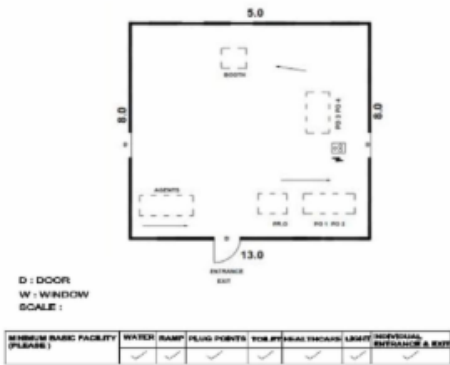

Google Map View

Polling Station Building Front View

Polling Station Front View

Cad View

Key MAP View

1 பெயர் : ஜாகிர் உசேன் தந்தை பெயர்: அலி வீட்டு எண் : 1 வயது : 48 பாலினம் : ஆண்	YNK1059401 Photo is available	2 பெயர் : மீனாட்சி கணவர் பெயர்: சுப்பிரமணி வீட்டு எண் : 2-377 வயது : 59 பாலினம் : பெண்	YNK0589440 Photo is available	3 பெயர் : வனிதா கணவர் பெயர்: நாகராஜ் வீட்டு எண் : 7 வயது : 42 பாலினம் : பெண்	YNK0795575 Photo is available
4 பெயர் : ஜெயச்சித்ரா கணவர் பெயர்: மணி வீட்டு எண் : 15-B வயது : 44 பாலினம் : பெண்	YNK0628370 Photo is available	#2 5 பெயர் : கார்த்திகாதேவி ரா தந்தை பெயர்: ராமகிருஷ்ணன் வீட்டு எண் : 21 வயது : 31 பாலினம் : பெண்	YNK1048123 Photo is available	6 பெயர் : பிரபா கணவர் பெயர்: உலகநாதன் வீட்டு எண் : 51 வயது : 40 பாலினம் : பெண்	YNK1110030 Photo is available
7 பெயர் : உலகநாதன் தந்தை பெயர்: இராசப்பா வீட்டு எண் : 51B வயது : 42 பாலினம் : ஆண்	YNK1254523 Photo is available	8 பெயர் : பிரியவதனி பா தந்தை பெயர்: பாண்டியராஜன் பா வீட்டு எண் : 104 வயது : 21 பாலினம் : பெண்	YNK2609386 Photo is available	9 பெயர் : சத்தியா கணவர் பெயர்: ஜெகதீஸ் வீட்டு எண் : 114 வயது : 37 பாலினம் : பெண்	YNK1110055 Photo is available
10 பெயர் : பிரபாகரன் தந்தை பெயர்: சுப்பையா வீட்டு எண் : 124 வயது : 55 பாலினம் : ஆண்	YNK0034421 Photo is available	11 பெயர் : கிருஷ்ணசாமி தந்தை பெயர்: நாச்சிமுத்து வீட்டு எண் : 365 வயது : 71 பாலினம் : ஆண்	YNK1110022 Photo is available	12 பெயர் : கோமதி கணவர் பெயர்: பாஸ்கர் வீட்டு எண் : 374 வயது : 42 பாலினம் : பெண்	YNK0905471 Photo is available
13 பெயர் : கிளமண்ட் ராஜ்குமார் சவரிமுத்து தந்தை பெயர்: சவரிமுத்து வீட்டு எண் : 374-பி வயது : 55 பாலினம் : ஆண்	YNK2722239 Photo is available	14 பெயர் : மலைத்தாய் கணவர் பெயர்: அமர்நாத் வீட்டு எண் : 375 வயது : 41 பாலினம் : பெண்	YNK1110014 Photo is available	15 பெயர் : பண்டாரம் தந்தை பெயர்: மாயாண்டித்தேவர் வீட்டு எண் : 375B2 வயது : 61 பாலினம் : ஆண்	FJV3324399 Photo is available
16 பெயர் : சோபனா தேவி தந்தை பெயர்: மாரிமுத்து வீட்டு எண் : 375D வயது : 32 பாலினம் : பெண்	YNK0792705 Photo is available	17 பெயர் : நசீமா தந்தை பெயர்: காதர் ஒலி வீட்டு எண் : 376 வயது : 31 பாலினம் : பெண்	YNK1059419 Photo is available	18 பெயர் : சபியா பேகம் கணவர் பெயர்: அக்பர் அலி வீட்டு எண் : 376-k வயது : 68 பாலினம் : பெண்	YNK1059443 Photo is available
19 பெயர் : நார்ஜஹான் தந்தை பெயர்: சேக்ஃ பரீத் வீட்டு எண் : 376-k வயது : 39 பாலினம் : பெண்	YNK1059427 Photo is available	20 பெயர் : தா விஜயராகவன் தந்தை பெயர்: ரா தாசரதி வீட்டு எண் : 391 வயது : 25 பாலினம் : ஆண்	YNK2267920 Photo is available	21 பெயர் : பழனியப்பன் தந்தை பெயர்: ராமநாதன் வீட்டு எண் : 392 வயது : 55 பாலினம் : ஆண்	YNK2672202 Photo is available
22 பெயர் : நாச்சம்மை கணவர் பெயர்: பழனியப்பன் வீட்டு எண் : 392 வயது : 53 பாலினம் : பெண்	YNK2672509 Photo is available	23 பெயர் : காமேஸ்வரன் தந்தை பெயர்: காமாட்சிமுத்து வீட்டு எண் : 392/ஏ வயது : 22 பாலினம் : ஆண்	YNK2459568 Photo is available	24 பெயர் : மாதாரிதா தந்தை பெயர்: சிவகுமார் வீட்டு எண் : 392-உ வயது : 24 பாலினம் : பெண்	YNK2384741 Photo is available
25 பெயர் : உமா தந்தை பெயர்: பழனியப்பன் வீட்டு எண் : 392-ஏஃப வயது : 25 பாலினம் : பெண்	YNK1422427 Photo is available	26 பெயர் : பவளரத்தினராசு தந்தை பெயர்: துக்காய் வீட்டு எண் : 393 வயது : 27 பாலினம் : ஆண்	YNK1422443 Photo is available	27 பெயர் : பிரபாகரன் தந்தை பெயர்: மாயில்சாமி வீட்டு எண் : 393 வயது : 26 பாலினம் : ஆண்	YNK2384758 Photo is available
28 பெயர் : வெண்ணிலா கணவர் பெயர்: பெருமாள் சாமி வீட்டு எண் : 395 வயது : 34 பாலினம் : பெண்	YNK2384766 Photo is available	29 பெயர் : அ.முகம்மதுதன்விர் தந்தை பெயர்: அஜ்மல்கான் வீட்டு எண் : 396-A வயது : 25 பாலினம் : ஆண்	YNK1513803 Photo is available	30 பெயர் : ஆதீரா தந்தை பெயர்: கருப்பையா வீட்டு எண் : 397/ஏ வயது : 29 பாலினம் : பெண்	YNK1422419 Photo is available