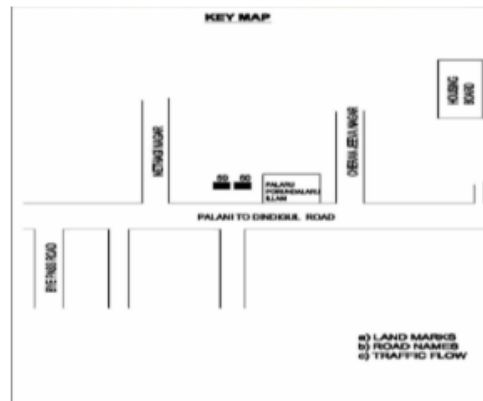

Key MAP View