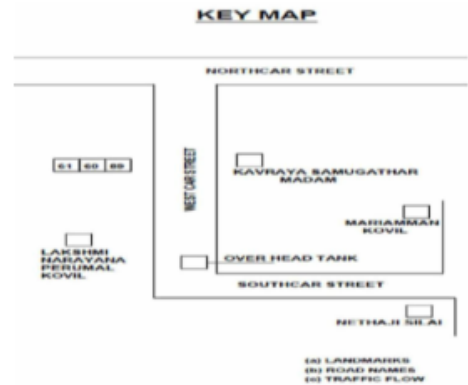

Key MAP View