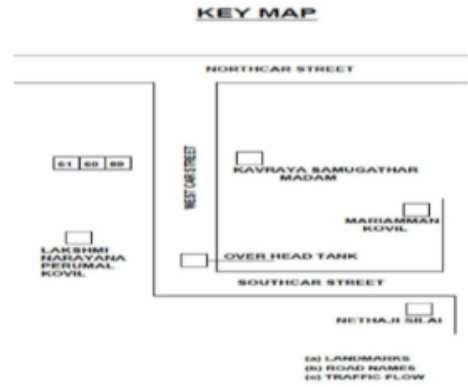

Key MAP View