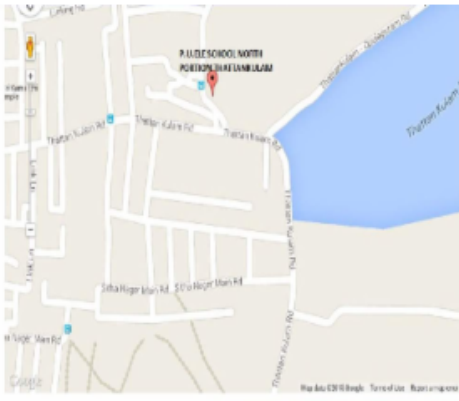

Nazri Naksha