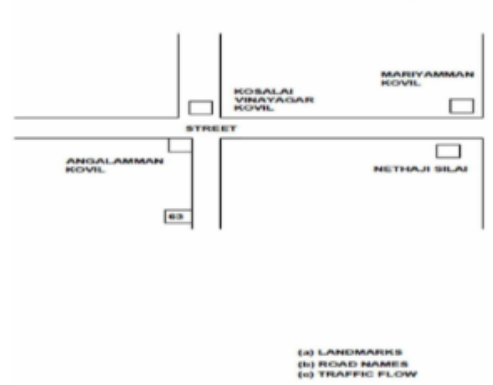

Key MAP View