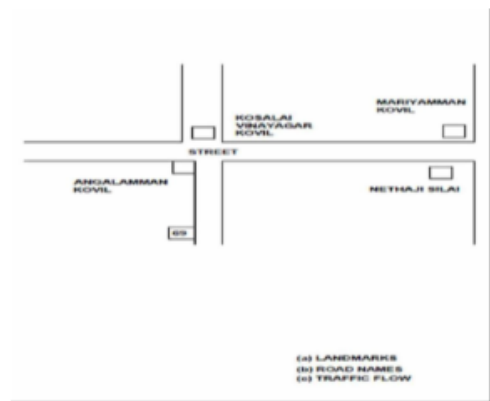

Key MAP View